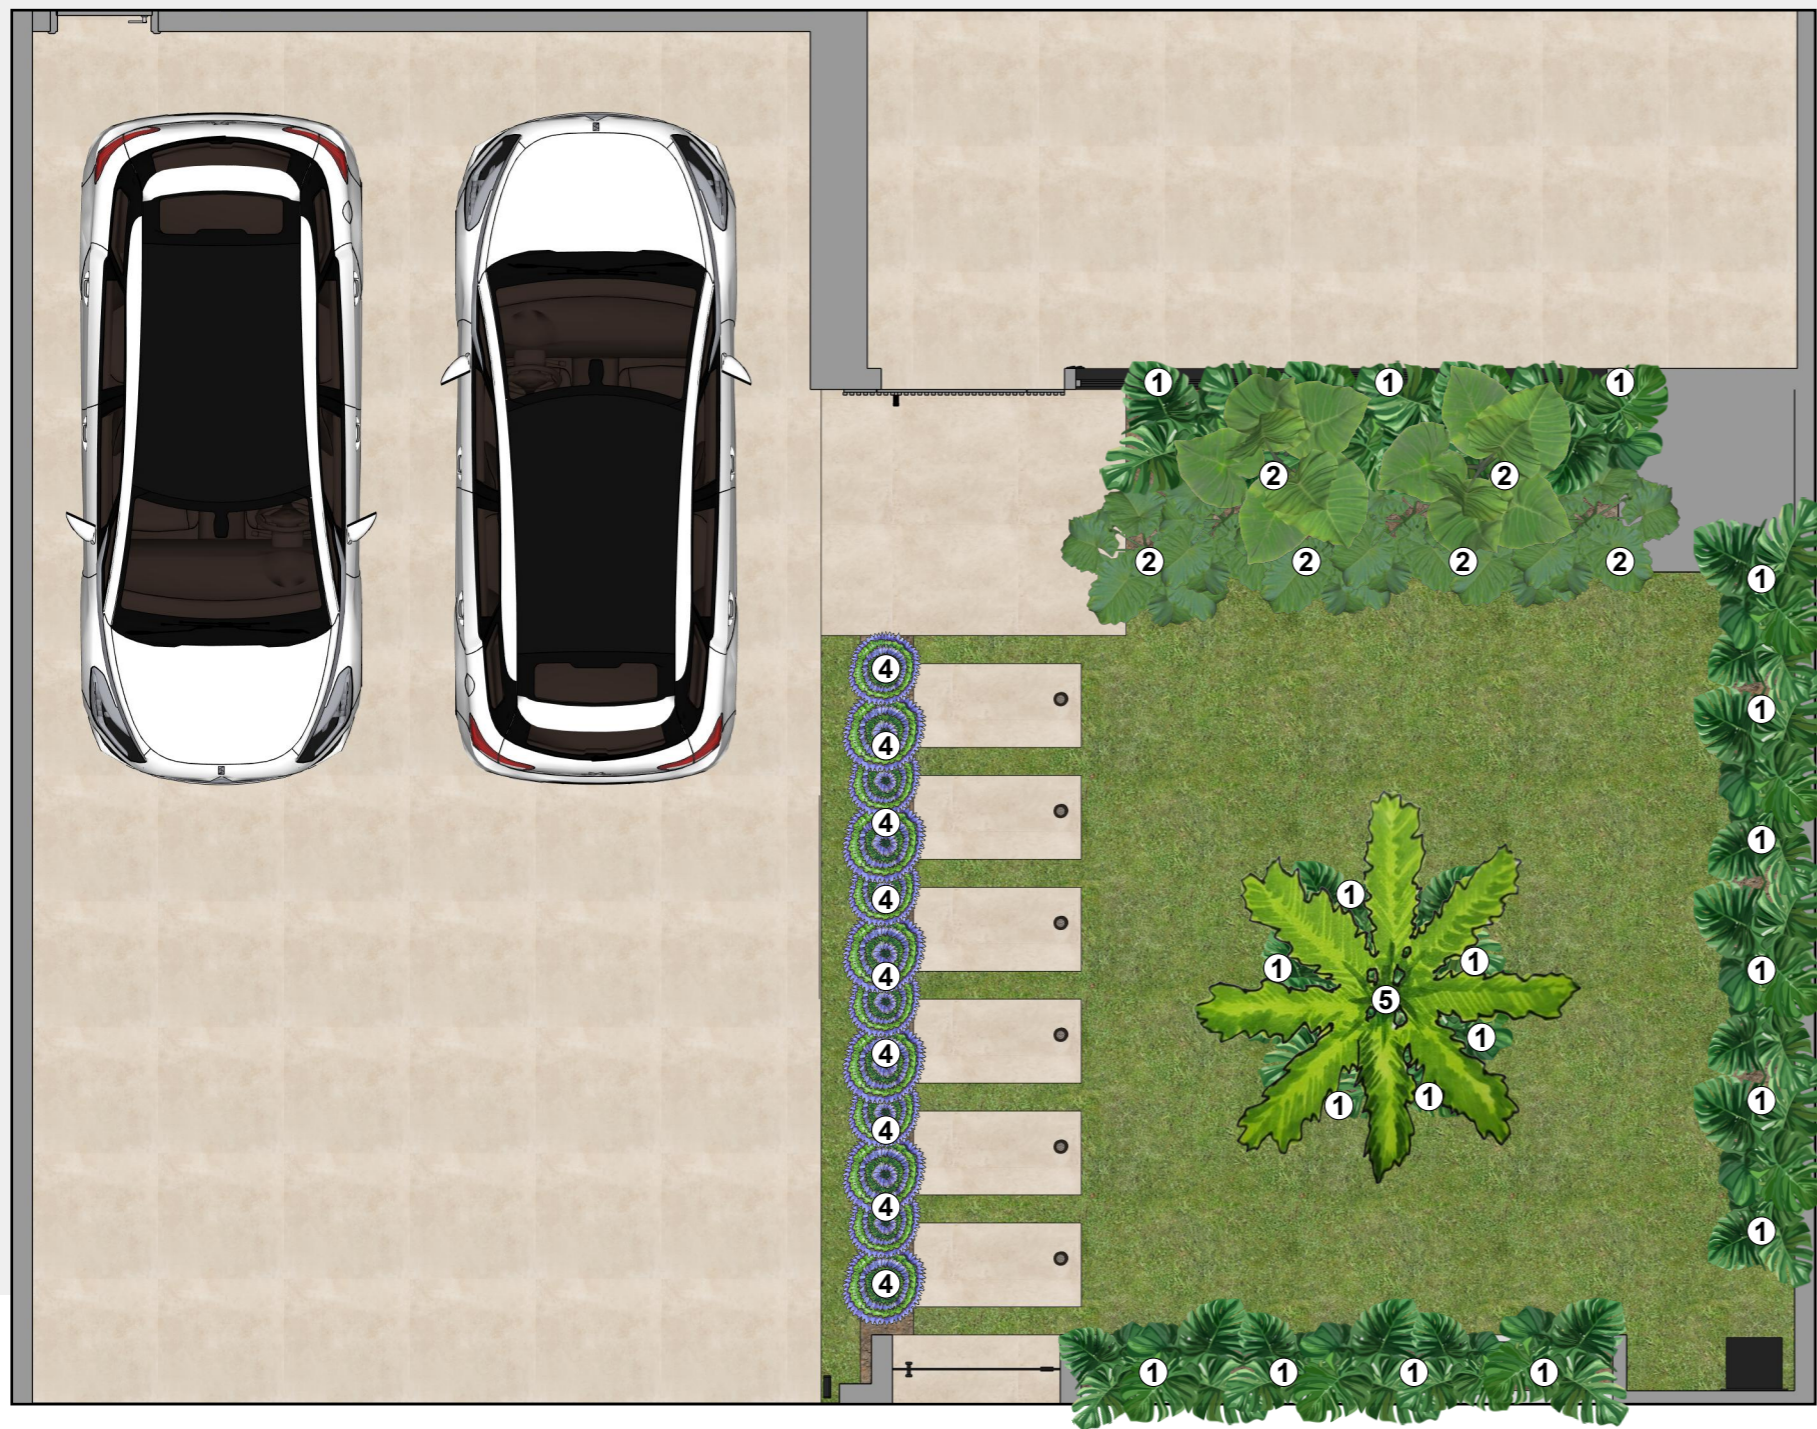

Digital Paisagismo

① ÁREA 01

② ÁREA 02

③ ÁREA 03

① Guaimbê

② Filodendro Ondulado

③ Orelha de Elefante

④ Lavanda

⑤ Butiazeiro

LEGENDA	NOME POPULAR	NOME CIENTÍFICO	PORTE SUGERIDO	ÁREA/QTD.	LOCAL/SETOR
01	Guaimbê	<i>Philodendron bipinnatifidum</i>	0.40 a 0.90 m	40 un.	Área 01
02	Filodendro Ondulado	<i>Philodendron undulatum</i>	0.50 a 0.90 m	15 un.	Área 01
03	Orelha de Elefante	<i>Alocasia macrorrhizos</i>	0.50 a 1.00 m	04 un.	Área 01
04	Lavanda	<i>Lavandula</i>	0.30 a 0.90 m	20 un.	Área 01
05	Butiazeiro	<i>Butia capitata</i>	Até 1.50 m	01 un.	Área 01

① Pleomele Variegata

② Orelha de Elefante

③ Guaimbê

Vaso
 Altura: 60 cm
 Largura: 60 cm
 03 unidades

LEGENDA	NOME POPULAR	NOME CIENTÍFICO	PORTE SUGERIDO	ÁREA/QTD.	LOCAL/SETOR
01	Pleomele Variegata	Dracaena reflexa	0.50 a 1.00 m	06 un.	Área 02
02	Orelha de Elefante	Alocasia macrorrhizos	0.50 a 1.00 m	06 un.	Área 02
03	Guaimbê	Philodendron bipinnatifidum	0.40 a 0.90 m	20 un.	Área 02