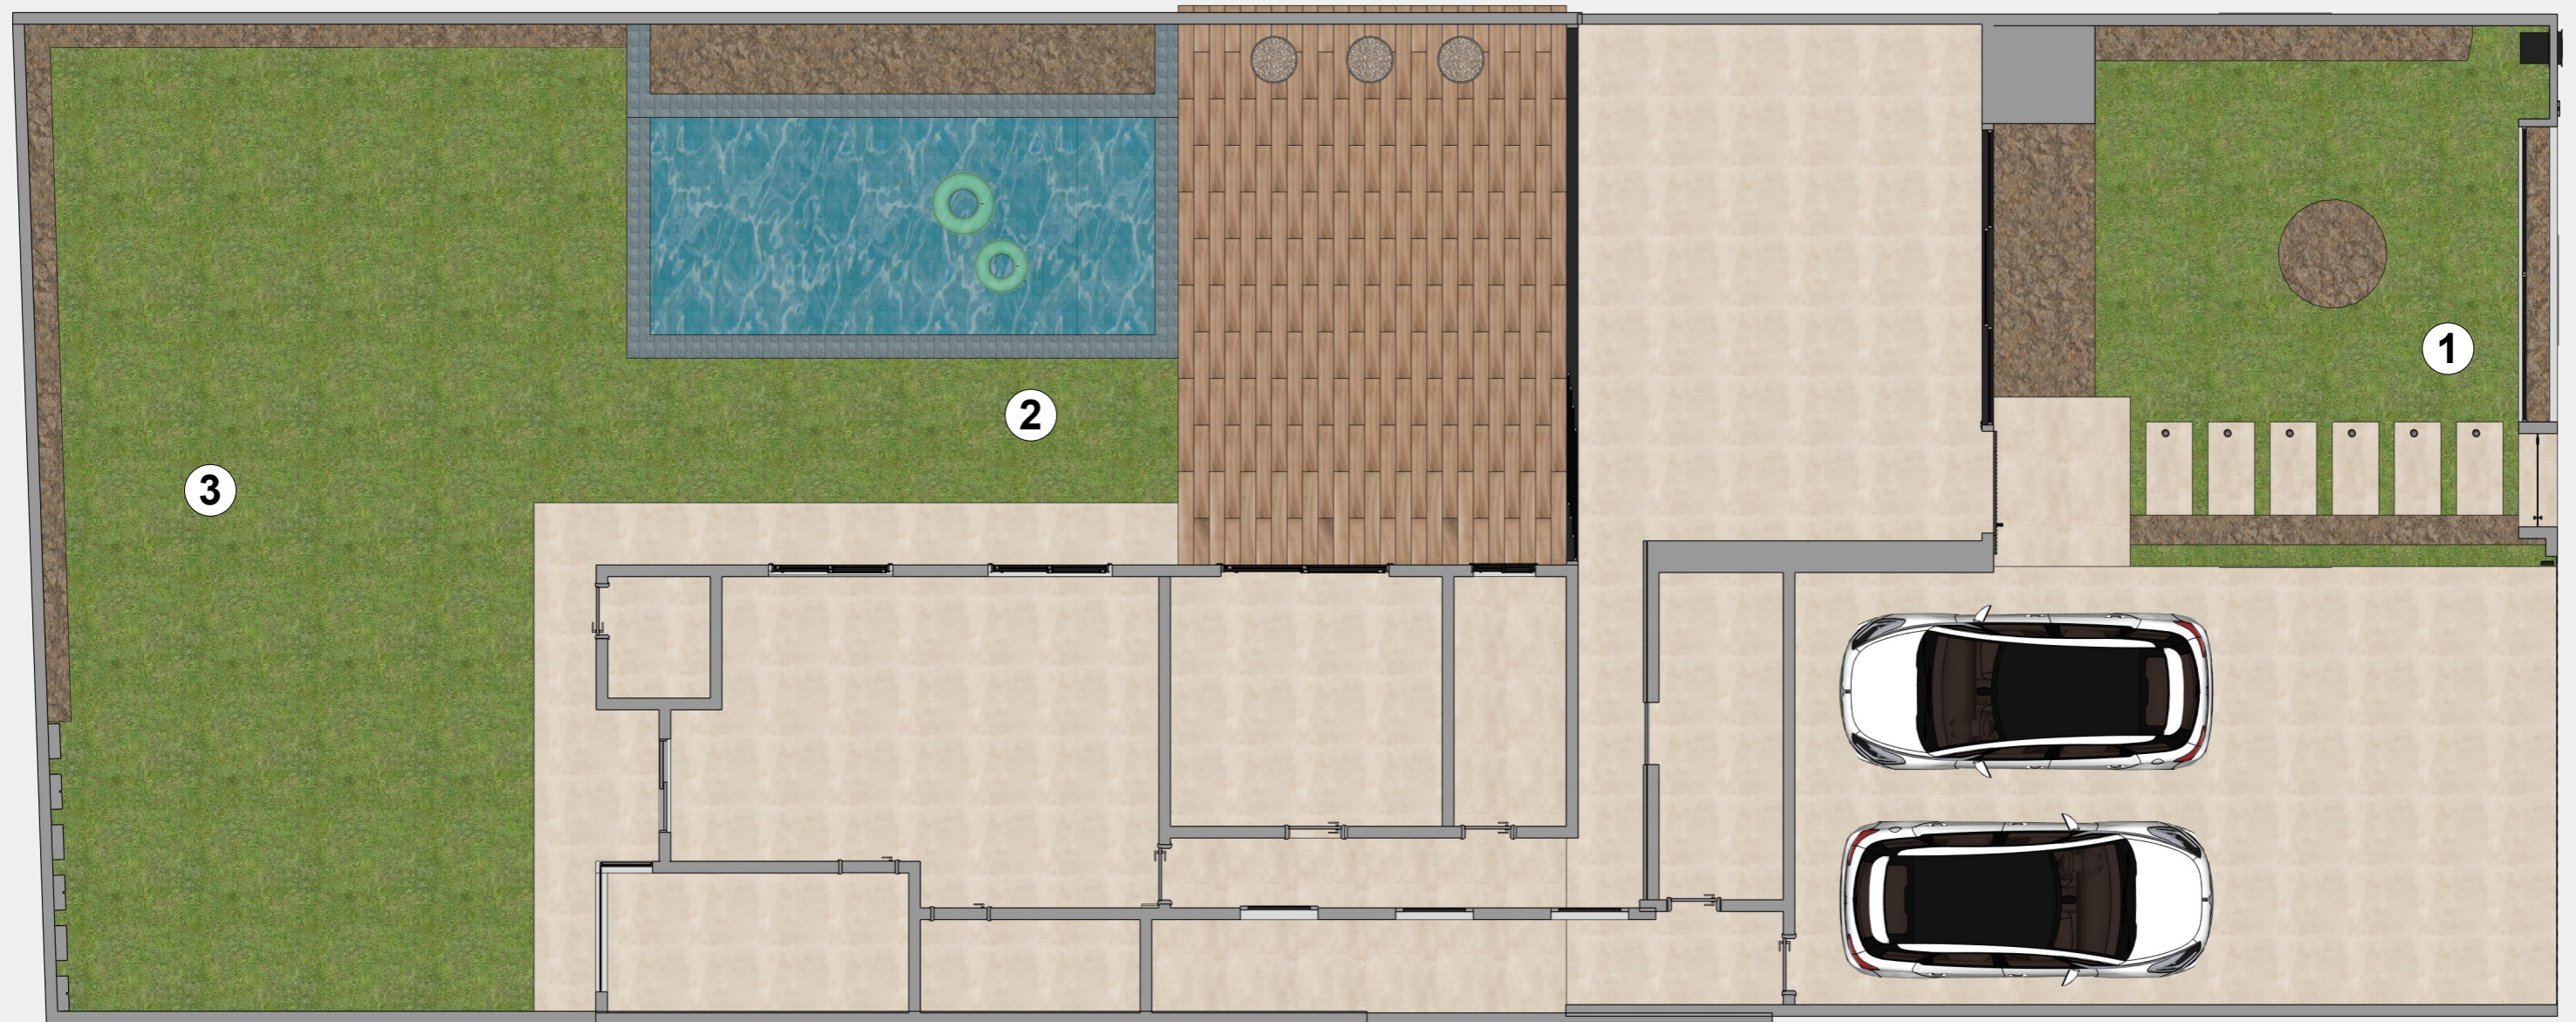

Digital Paisagismo

① ÁREA 01

② ÁREA 02

③ ÁREA 03

① Guaimbê

② Filodendro Ondulado

③ Orelha de Elefante

④ Lavanda

⑤ Butiazeiro

LEGENDA	NOME POPULAR	NOME CIENTÍFICO	PORTE SUGERIDO	ÁREA/QTD.	LOCAL/SETOR
01	Guaimbê	<i>Philodendron bipinnatifidum</i>	0.40 a 0.90 m	40 un.	Área 01
02	Filodendro Ondulado	<i>Philodendron undulatum</i>	0.50 a 0.90 m	15 un.	Área 01
03	Orelha de Elefante	<i>Alocasia macrorrhizos</i>	0.50 a 1.00 m	04 un.	Área 01
04	Lavanda	<i>Lavandula</i>	0.30 a 0.90 m	20 un.	Área 01
05	Butiazeiro	<i>Butia capitata</i>	Até 1.50 m	01 un.	Área 01

① Pleomele Variegata

② Orelha de Elefante

③ Guaimbê

Vaso
 Altura: 60 cm
 Largura: 60 cm
 03 unidades

LEGENDA	NOME POPULAR	NOME CIENTÍFICO	PORTE SUGERIDO	ÁREA/QTD.	LOCAL/SETOR
01	Pleomele Variegata	Dracaena reflexa	0.50 a 1.00 m	06 un.	Área 02
02	Orelha de Elefante	Alocasia macrorrhizos	0.50 a 1.00 m	06 un.	Área 02
03	Guaimbê	Philodendron bipinnatifidum	0.40 a 0.90 m	20 un.	Área 02

① Pleomele
Variegata

② Washigtonia

LEGENDA	NOME POPULAR	NOME CIENTÍFICO	PORTE SUGERIDO	ÁREA/QTD.	LOCAL/SETOR
01	Pleomele Variegata	Dracaena reflexa	0.50 a 1.00 m	50 un.	Área 03
02	Washingtonia	Washingtonia filifera	Até 2.00 m	03 un.	Área 03