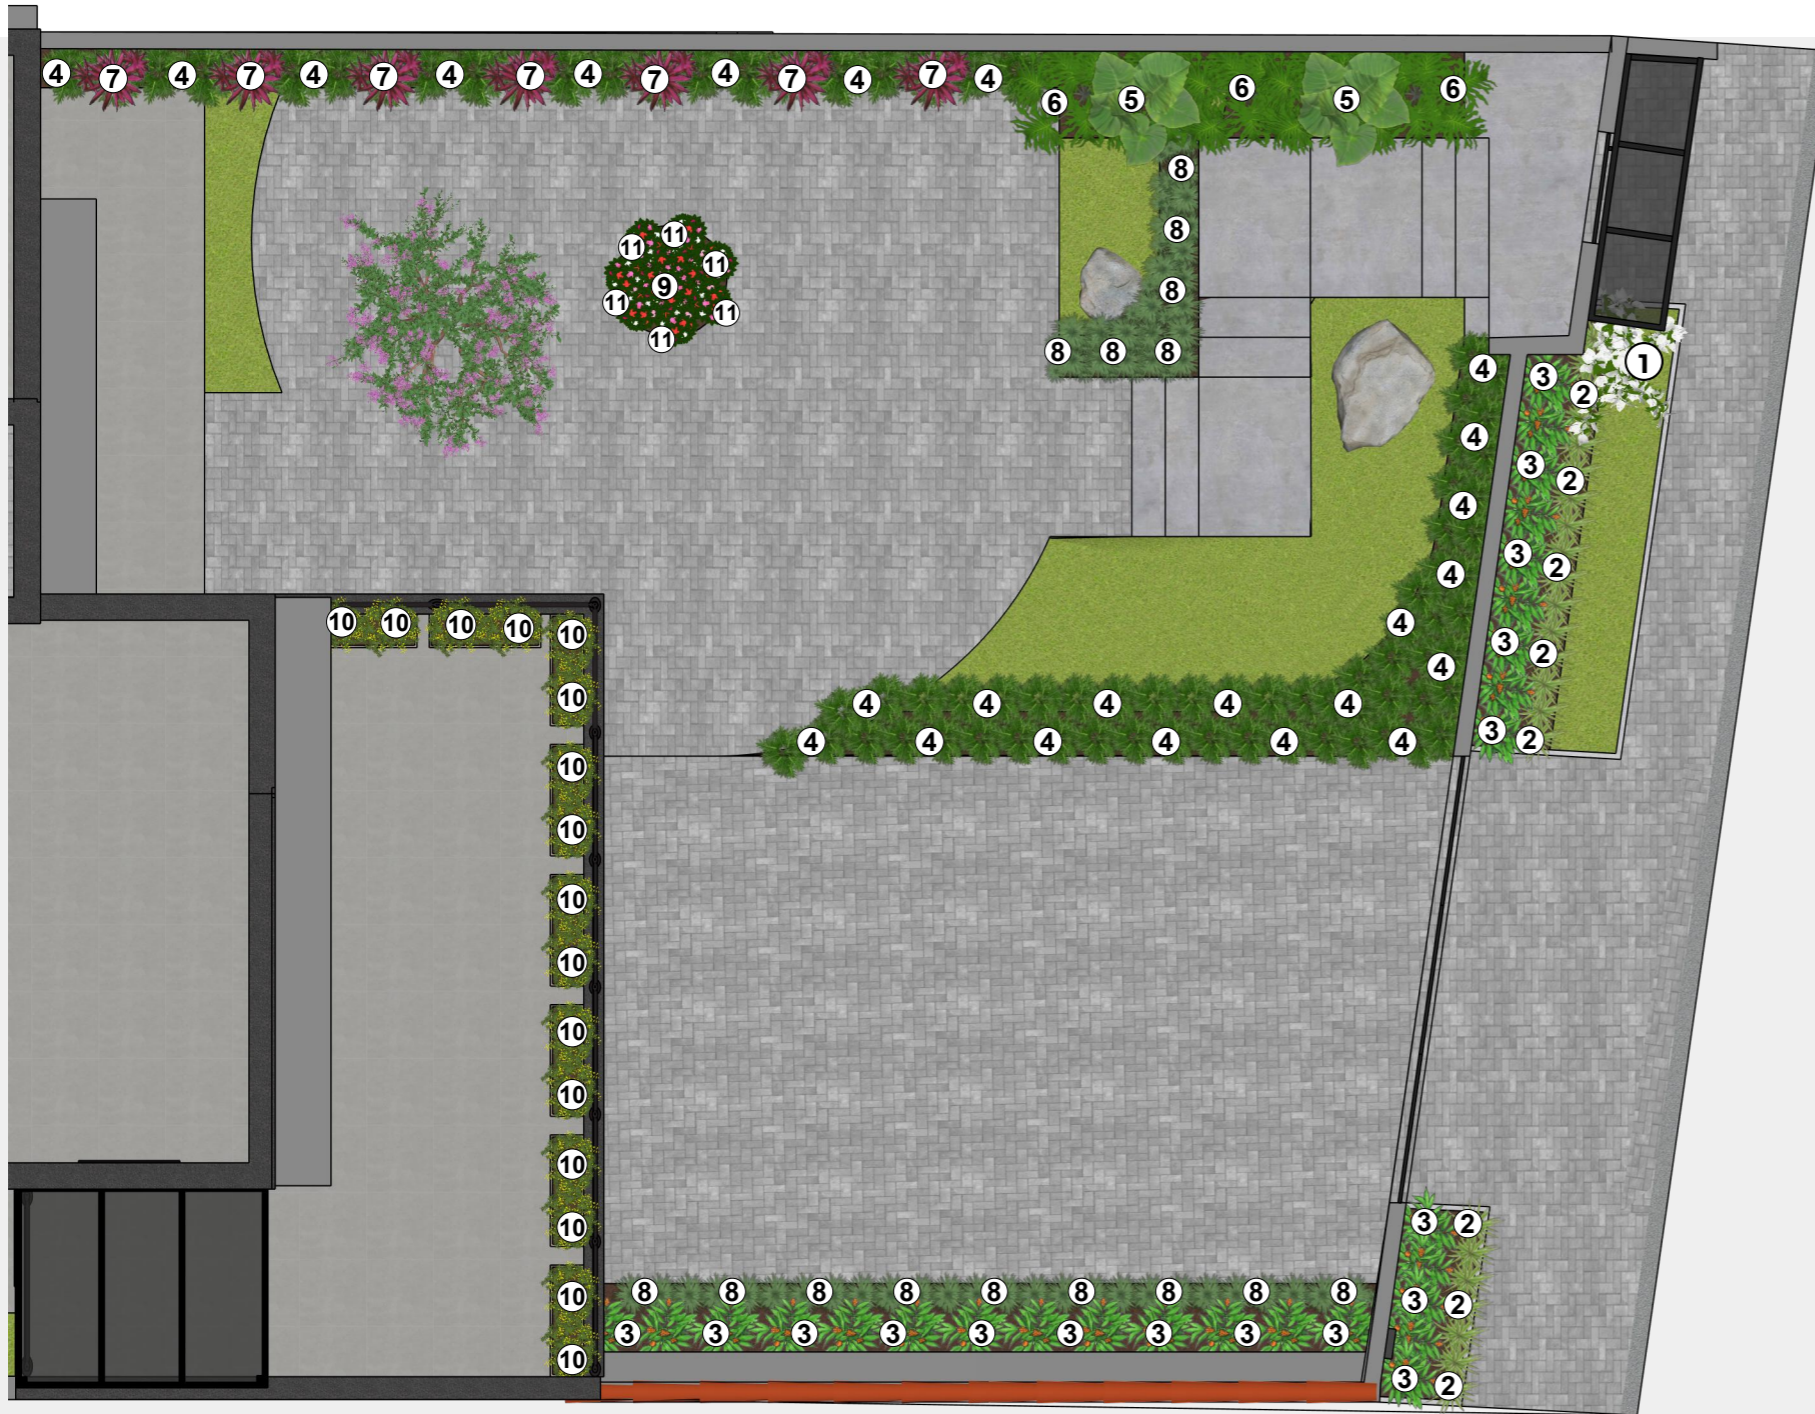

# PROJETO PAISAGÍSTICO

CHRISTINA RESCH

**Acreditamos que um paisagismo bem planejado equilibra natureza, arquitetura e funcionalidade para um espaço único e valorizado.**

Digital Paisagismo

① ÁREA 01

② ÁREA 02

③ ÁREA 03

LEGENDA	NOME POPULAR	NOME CIENTÍFICO	PORTE SUGERIDO	ÁREA/QTD.	LOCAL/SETOR
01	Boungainvillea	Bougainvillea glabra	Até 1.00 m	01 un.	Área 01
02	Dionela	Dianella tasmanica	0.40 a 0.60 m	20 un.	Área 01
03	Helicônia Papagaio	Heliconia psittacorum	0.30 a 0.60 m	25 un.	Área 01
04	Xanadu	Philodendron xanadu	0.40 a 0.80 m	50 un.	Área 01
05	Orelha de Elefante	Alocasia macrorrhizos	0.50 a 1.00 m	02 un.	Área 01
06	Guaimbê	Philodendron bipinnatifidum	0.40 a 0.90 m	10 un.	Área 01
07	Cordyline	Cordyline terminalis	0.50 a 1.00 m	07 un.	Área 01
08	Liriope Verde	Liriope muscari	0.20 a 0.40 m	10 cx.	Área 01
09	Resedá	Lagerstroemia indica	0.70 a 1.20 m	01 un.	Área 01
10	Jasmim Pendente	Jasminum mesnyi	0.30 a 0.60 m	25 un.	Área 01
11	Sunpatiens	Impatiens hybrida	0.30 a 0.50 m	08 un.	Área 01

LEGENDA	NOME POPULAR	NOME CIENTÍFICO	PORTE SUGERIDO	ÁREA/QTD.	LOCAL/SETOR
01	Xanadu	Philodendron xanadu	0.40 a 0.80 m	55 un.	Área 02
02	Helicônia Papagaio	Heliconia psittacorum	0.30 a 0.60 m	15 un.	Área 02
03	Liriope Verde	Liriope muscari	0.20 a 0.40 m	06 cx.	Área 02
04	Filodendro Ondulado	Philodendron undulatum	0.50 a 0.90 m	30 un.	Área 02
05	Chamaedorea	Chamaedorea elegans	0.50 a 0.80 m	12 un.	Área 02
06	Costela de Adão	Monstera deliciosa	0.60 a 0.90 m	15 un.	Área 02
07	Azulzinha	Evolvulus glomeratus	0.10 a 0.15 m	35 un.	Área 02
08	Jasmim Pendente	Jasminum mesnyi	0.30 a 0.60 m	18 un.	Área 02