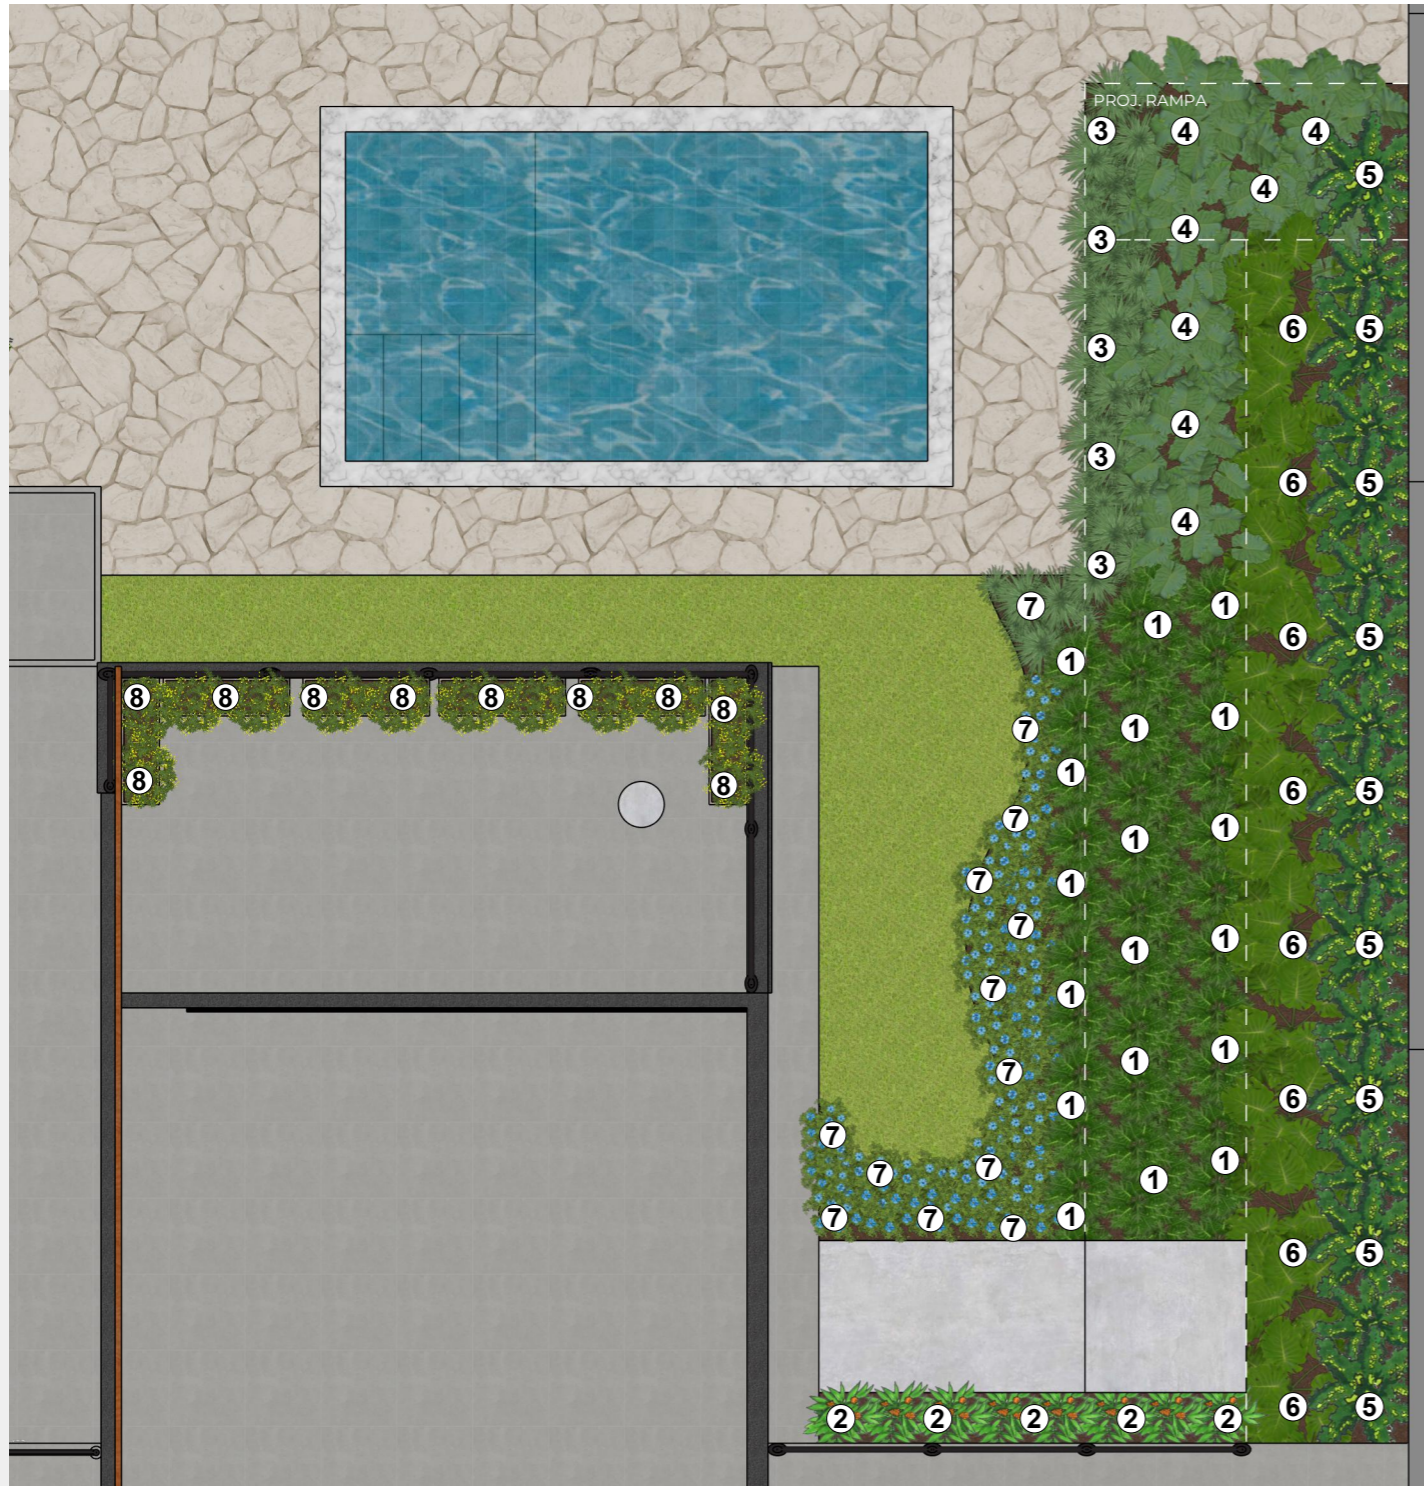

# PROJETO PAISAGÍSTICO

CHRISTINA RESCH

**Acreditamos que um paisagismo bem planejado equilibra natureza, arquitetura e funcionalidade para um espaço único e valorizado.**

Digital Paisagismo

① ÁREA 01

② ÁREA 02

③ ÁREA 03

LEGENDA	NOME POPULAR	NOME CIENTÍFICO	PORTE SUGERIDO	ÁREA/QTD.	LOCAL/SETOR
01	Boungainvillea	Bougainvillea glabra	Até 1.00 m	01 un.	Área 01
02	Dionela	Dianella tasmanica	0.40 a 0.60 m	20 un.	Área 01
03	Helicônia Papagaio	Heliconia psittacorum	0.30 a 0.60 m	25 un.	Área 01
04	Xanadu	Philodendron xanadu	0.40 a 0.80 m	50 un.	Área 01
05	Orelha de Elefante	Alocasia macrorrhizos	0.50 a 1.00 m	02 un.	Área 01
06	Guaimbê	Philodendron bipinnatifidum	0.40 a 0.90 m	10 un.	Área 01
07	Cordyline	Cordyline terminalis	0.50 a 1.00 m	07 un.	Área 01
08	Liriope Verde	Liriope muscari	0.20 a 0.40 m	10 cx.	Área 01
09	Resedá	Lagerstroemia indica	0.70 a 1.20 m	01 un.	Área 01
10	Jasmim Pendente	Jasminum mesnyi	0.30 a 0.60 m	25 un.	Área 01
11	Sunpatiens	Impatiens hybrida	0.30 a 0.50 m	08 un.	Área 01

LEGENDA	NOME POPULAR	NOME CIENTÍFICO	PORTE SUGERIDO	ÁREA/QTD.	LOCAL/SETOR
01	Xanadu	Philodendron xanadu	0.40 a 0.80 m	55 un.	Área 02
02	Helicônia Papagaio	Heliconia psittacorum	0.30 a 0.60 m	15 un.	Área 02
03	Liriope Verde	Liriope muscari	0.20 a 0.40 m	06 cx.	Área 02
04	Filodendro Ondulado	Philodendron undulatum	0.50 a 0.90 m	30 un.	Área 02
05	Chamaedorea	Chamaedorea elegans	0.50 a 0.80 m	12 un.	Área 02
06	Costela de Adão	Monstera deliciosa	0.60 a 0.90 m	15 un.	Área 02
07	Azulzinha	Evolvulus glomeratus	0.10 a 0.15 m	35 un.	Área 02
08	Jasmim Pendente	Jasminum mesnyi	0.30 a 0.60 m	18 un.	Área 02

① Alpínia  
Zerumbet

② Carpentária

③ Íris

④ Lavanda

LEGENDA	NOME POPULAR	NOME CIENTÍFICO	PORTE SUGERIDO	ÁREA/QTD.	LOCAL/SETOR
01	Alpínia Zerumbet	Alpínia zerumbet	0.40 a 0.80 m	10 un.	Área 03
02	Palmeira Carpentária	Carpentaria acuminata	1.00 a 2.00 m	04 un.	Área 03
03	Íris	Iris germanica	0.15 a 0.30 m	15 un.	Área 03
04	Lavanda	Lavandula angustifolia	0.30 a 0.90 m	15 un.	Área 03