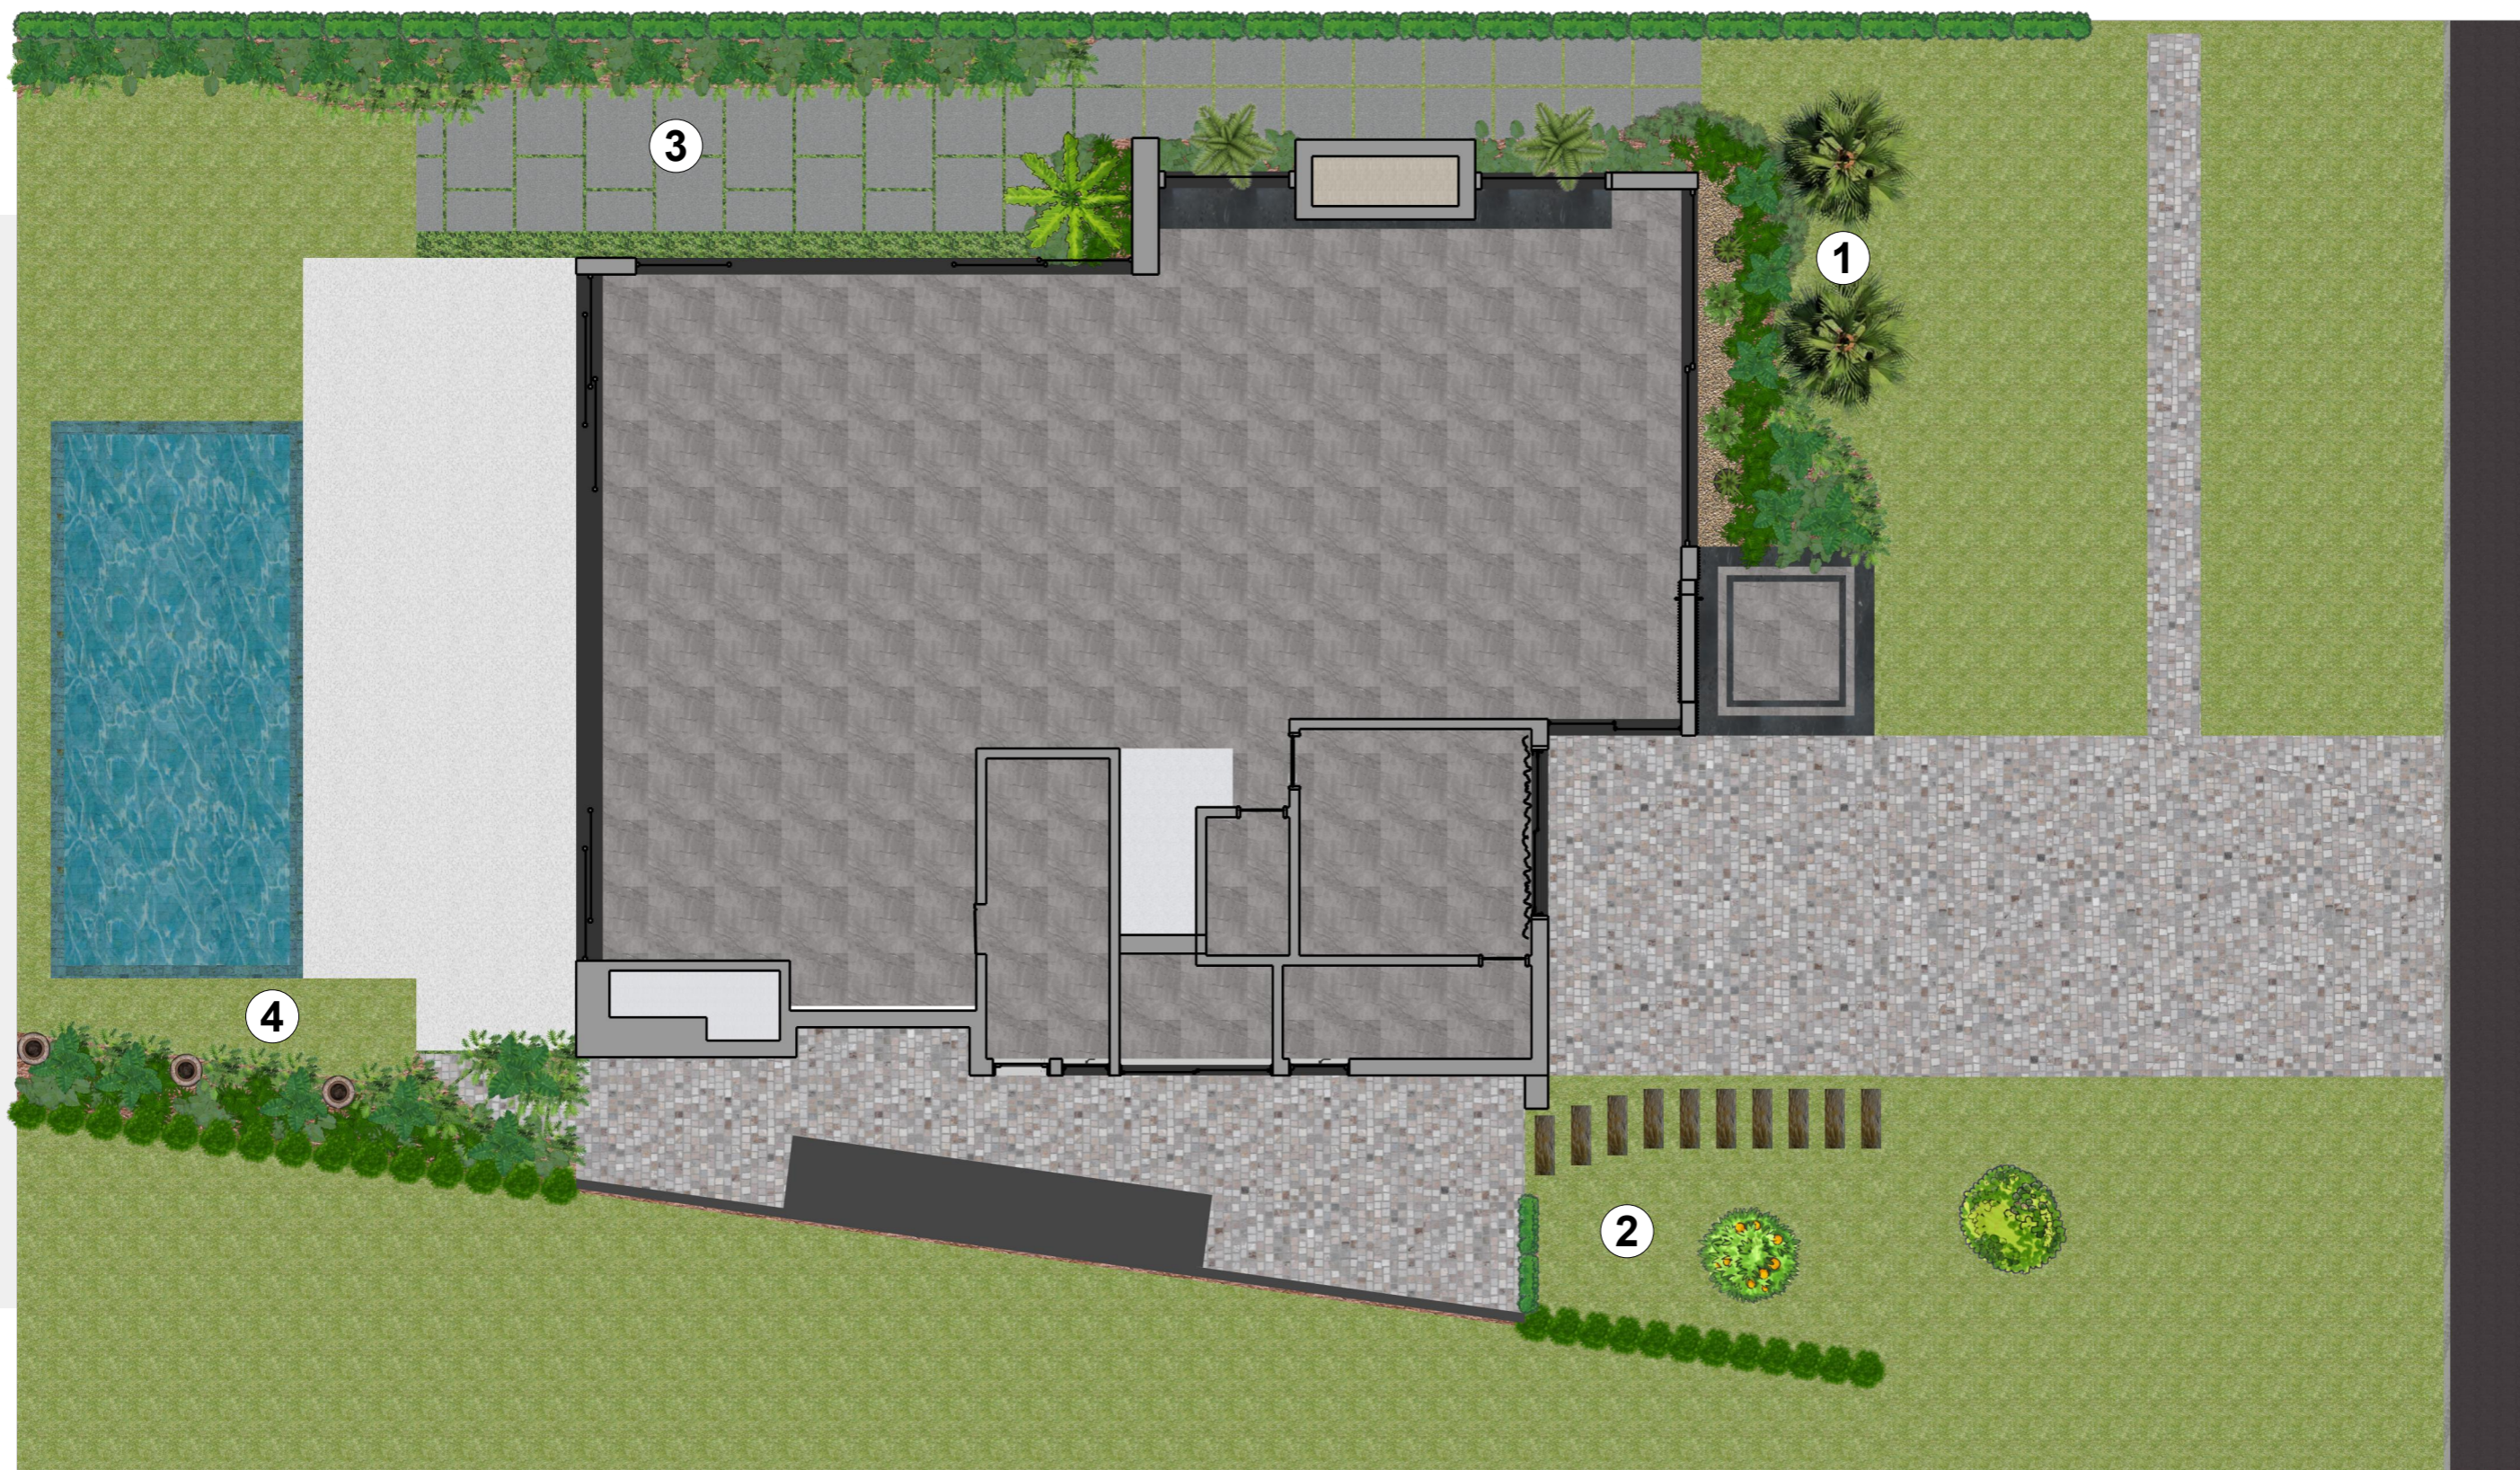

DIGITAL PAISAGISMO

ESTÚDIO DE ARQUITETURA
PAISAGÍSTICA

Apresentação

PROJETO PAISAGÍSTICO

DAYSE

Acreditamos que um paisagismo bem planejado equilibra natureza, arquitetura e funcionalidade para um espaço único e valorizado.

Digital Paisagismo

① ÁREA 01 ② ÁREA 02 ③ ÁREA 03 ④ ÁREA 04

LEGENDA	NOME POPULAR	NOME CIENTÍFICO	PORTE SUGERIDO	ÁREA/QTD.	LOCAL/SETOR
01	Washingtonia	Washingtonia filifera	Até 1.50 m	02 un.	Área 01
02	Xanadu	Philodendron xanadu	0.40 a 0.80 m	08 un.	Área 01
03	Filodendro Ondulado	Philodendron undulatum	0.50 a 0.90 m	25 un.	Área 01
04	Liriope Verde	Liriope muscari	0.20 a 0.40 m	05 cx.	Área 01
05	Guaimbê	Philodendron bipinnatifidum	0.40 a 0.90 m	15 un.	Área 01
06	Areca Bambu	Dyopsis lutescens	Até 1.50 m	01 un.	Área 01
07	Orelha de Elefante	Alocasia macrorrhizos	0.50 a 1.00 m	10 un.	Área 01
08	Dracena Arbórea	Dracaena arborea	0.50 a 1.50 m	02 un.	Área 01
09	Strelitzia Augusta	Strelitzia nicolai	0.30 a 0.50 m	02 un.	Área 01
10	Dinheiro-em-penca	Callisia repens	0.10 a 0.20 m	04 un.	Área 01

① Bergamota

② Limão Tahiti

③ Murta

LEGENDA	NOME POPULAR	NOME CIENTÍFICO	PORTE SUGERIDO	ÁREA/QTD.	LOCAL/SETOR
01	Bergamota	Citrus reticulata	0.60 a 1.50 m	01 un.	Área 02
02	Limão Tahiti	Citrus latifolia	0.60 a 1.50 m	01 un.	Área 02
03	Murta	Murraya paniculata	0.30 a 0.60 m	08 un.	Área 02

1 Filodendro Ondulado

2 Xanadu

3 Guaimbê

4 Areca Bambu

5 Orelha de Elefante

6 Palmeira Macarthur

LEGENDA	NOME POPULAR	NOME CIENTÍFICO	PORTE SUGERIDO	ÁREA/QTD.	LOCAL/SETOR
01	Filodendro Ondulado	Philodendron undulatum	0.50 a 0.90 m	60 un.	Área 03
02	Xanadu	Philodendron xanadu	0.40 a 0.80 m	65 un.	Área 03
03	Guaimbê	Philodendron bipinnatifidum	0.40 a 0.90 m	40 un.	Área 03
04	Areca Bambu	Dypsis lutescens	Até 1.50 m	01 un.	Área 03
05	Orelha de Elefante	Alocasia macrorrhizos	0.50 a 1.00 m	25 un.	Área 03
06	Palmeira Macarthur	Ptychosperma macarthurii	Até 2.50 m	01 un.	Área 03