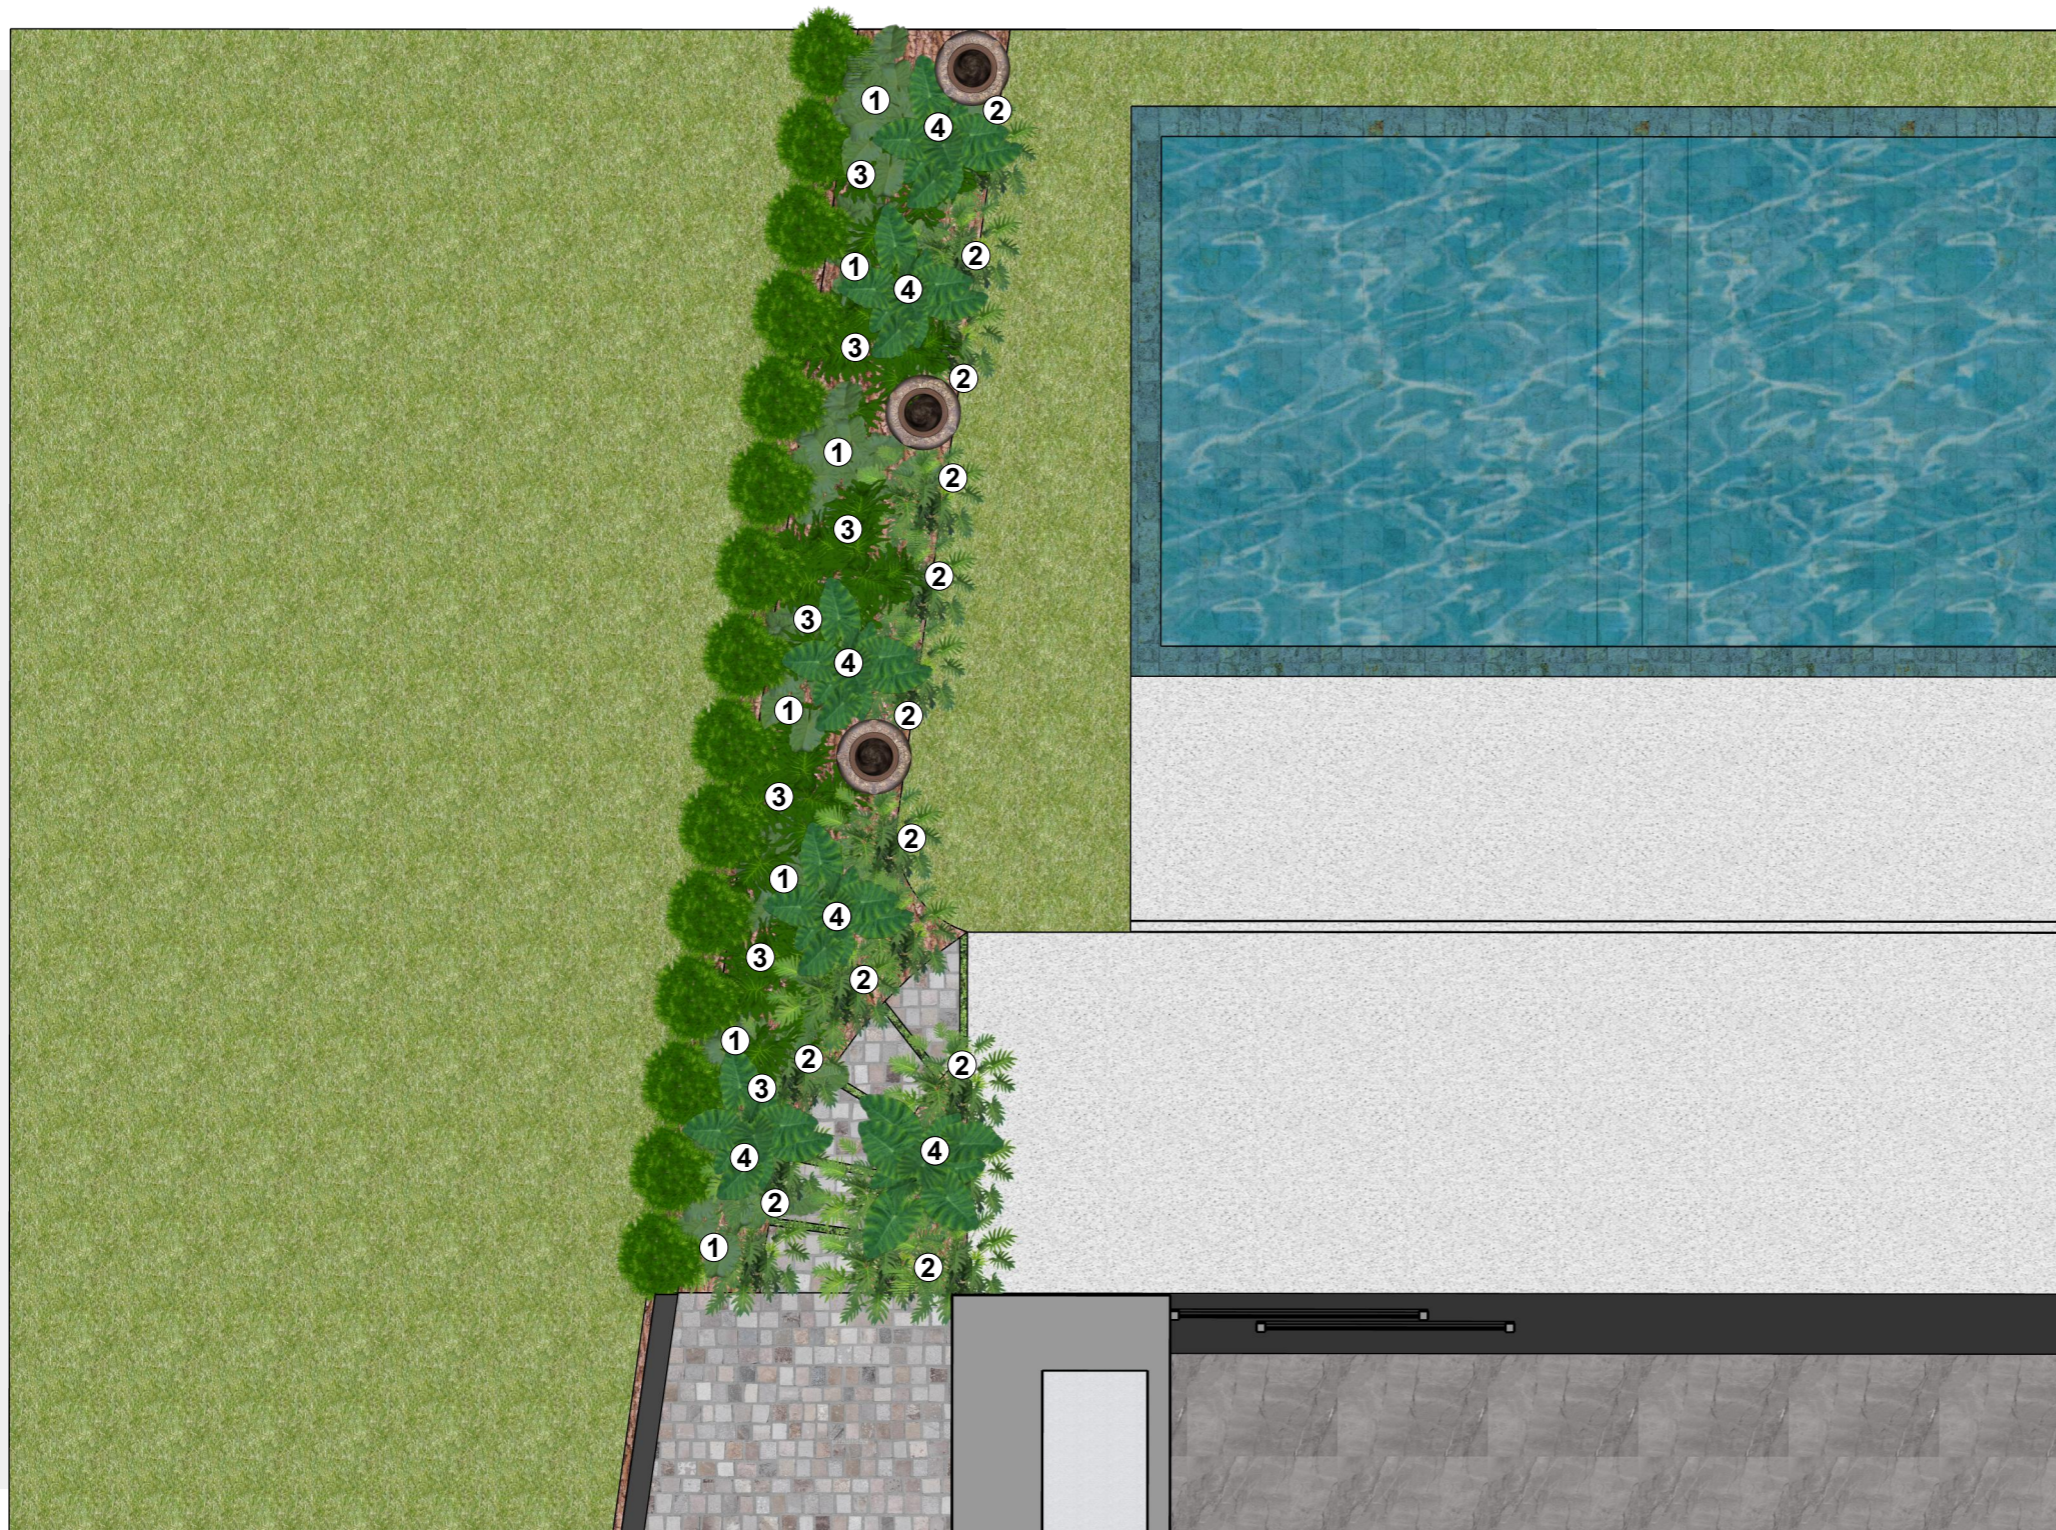

① Bergamota

② Limão Tahiti

③ Murta

LEGENDA	NOME POPULAR	NOME CIENTÍFICO	PORTE SUGERIDO	ÁREA/QTD.	LOCAL/SETOR
01	Bergamota	Citrus reticulata	0.60 a 1.50 m	01 un.	Área 02
02	Limão Tahiti	Citrus latifolia	0.60 a 1.50 m	01 un.	Área 02
03	Murta	Murraya paniculata	0.30 a 0.60 m	08 un.	Área 02

1 Filodendro Ondulado

2 Xanadu

3 Guaimbê

4 Areca Bambu

5 Orelha de Elefante

6 Palmeira Macarthur

LEGENDA	NOME POPULAR	NOME CIENTÍFICO	PORTE SUGERIDO	ÁREA/QTD.	LOCAL/SETOR
01	Filodendro Ondulado	Philodendron undulatum	0.50 a 0.90 m	60 un.	Área 03
02	Xanadu	Philodendron xanadu	0.40 a 0.80 m	65 un.	Área 03
03	Guaimbê	Philodendron bipinnatifidum	0.40 a 0.90 m	40 un.	Área 03
04	Areca Bambu	Dypsis lutescens	Até 1.50 m	01 un.	Área 03
05	Orelha de Elefante	Alocasia macrorrhizos	0.50 a 1.00 m	25 un.	Área 03
06	Palmeira Macarthur	Ptychosperma macarthurii	Até 2.50 m	01 un.	Área 03

1 Filodendro Ondulado

2 Xanadu

3 Guaimbê

4 Orelha de Elefante

LEGENDA	NOME POPULAR	NOME CIENTÍFICO	PORTE SUGERIDO	ÁREA/QTD.	LOCAL/SETOR
01	Filodendro Ondulado	Philodendron undulatum	0.50 a 0.90 m	25 un.	Área 04
02	Xanadu	Philodendron xanadu	0.40 a 0.80 m	36 un.	Área 04
03	Guaimbê	Philodendron bipinnatifidum	0.40 a 0.90 m	20 un.	Área 04
04	Orelha de Elefante	Alocasia macrorrhizos	0.50 a 1.00 m	15 un.	Área 04