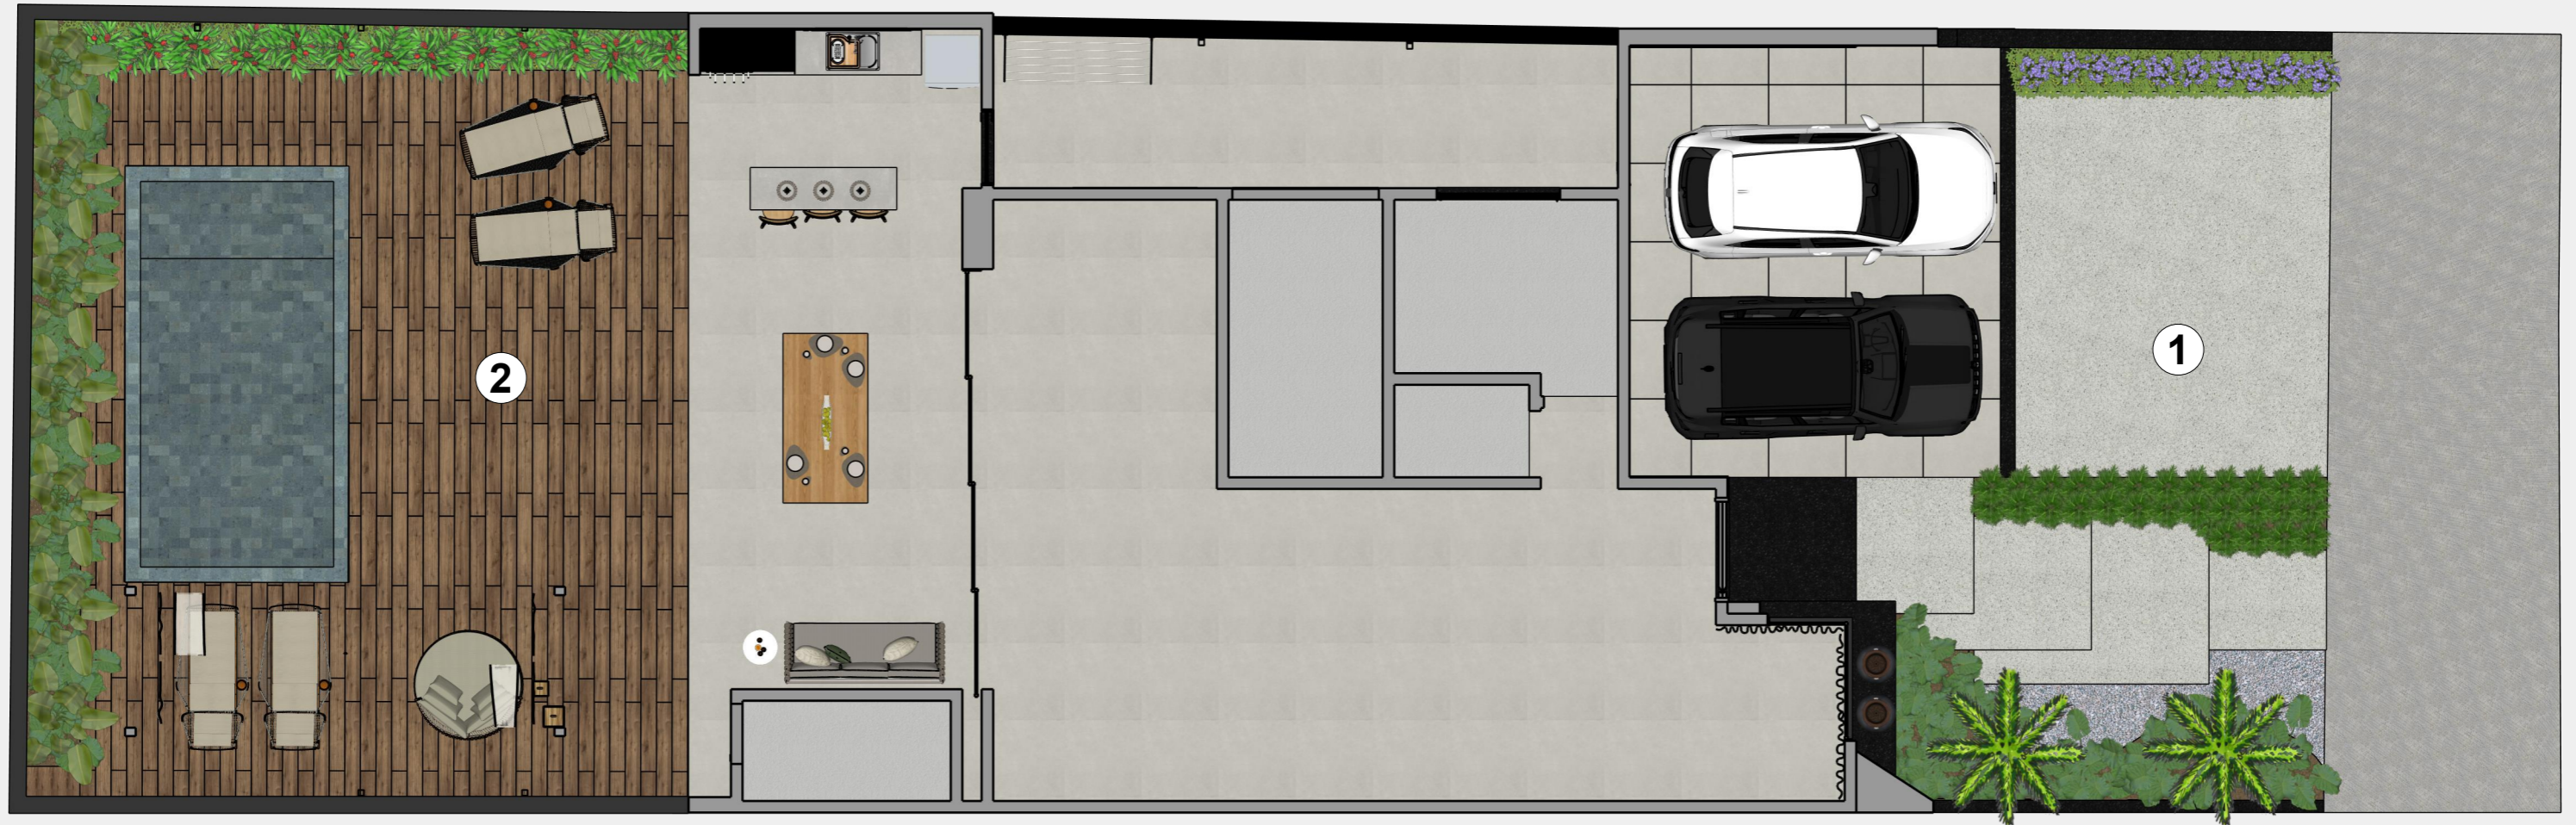

① ÁREA 01

② ÁREA 02