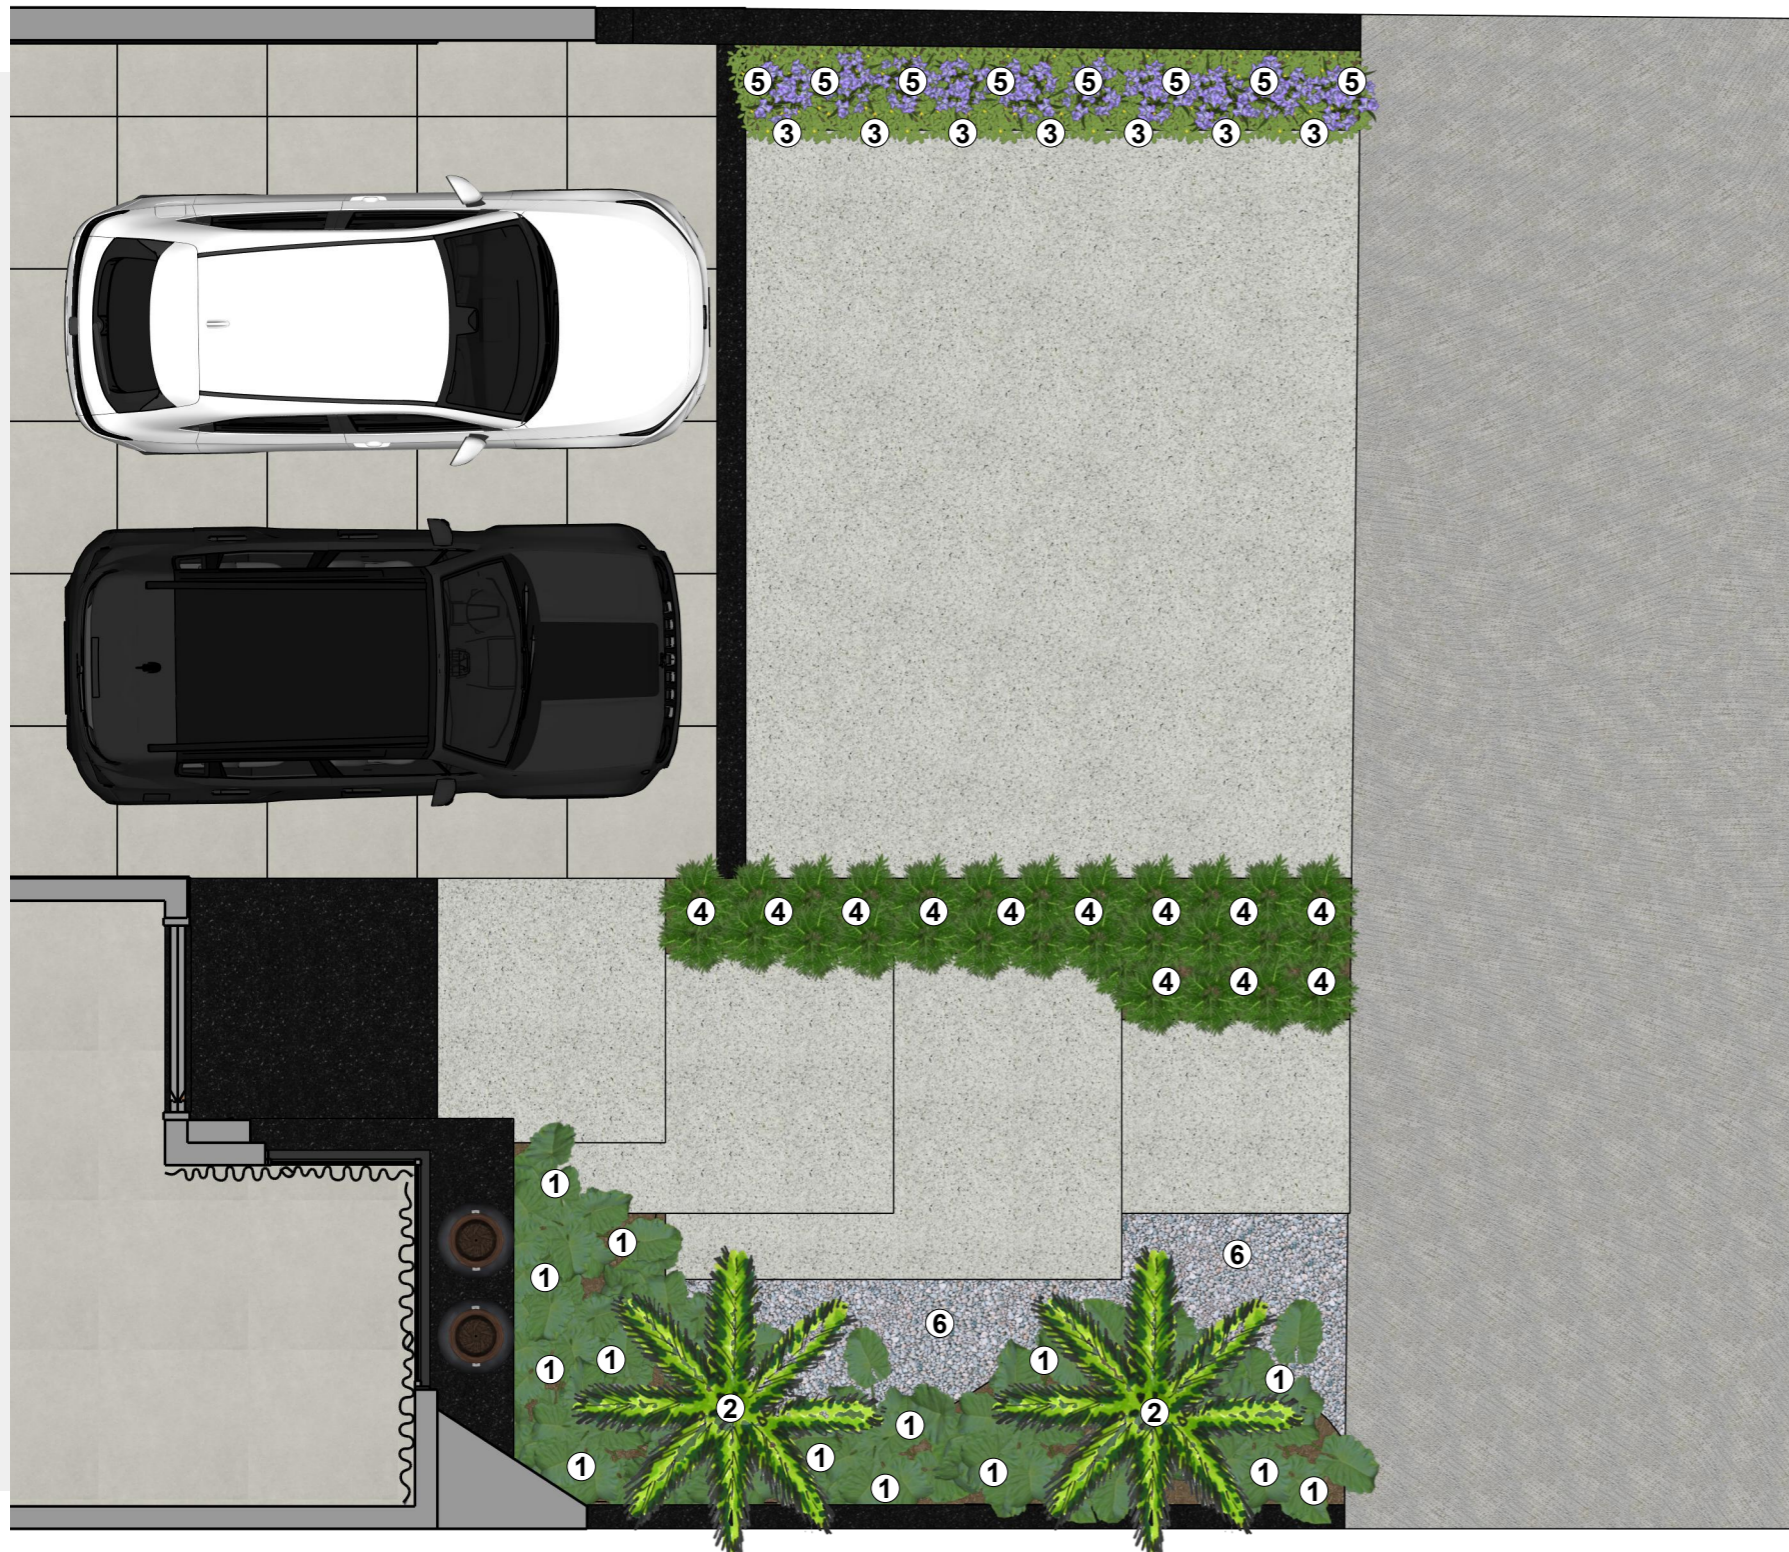

# PROJETO PAISAGÍSTICO

LEILIANE

**Acreditamos que um paisagismo bem planejado equilibra natureza, arquitetura e funcionalidade para um espaço único e valorizado.**

Digital Paisagismo

① ÁREA 01

② ÁREA 02

1 Filodendro Ondulado

2 Palmeira Rabo de Raposa

3 Grama Amendoim

4 Xanadu

5 Íris

VASO VIETNAMITA  
AxL - 100x50 cm  
02 unidades

LEGENDA	NOME POPULAR	NOME CIENTÍFICO	PORTE SUGERIDO	ÁREA/QTD.	LOCAL/SETOR
01	Filodendro Ondulado	Philodendron undulatum	0.50 a 0.90 m	28 un.	Área 01
02	Palmeira Rabo-de-Raposa	Wodyetia bifurcata	Até 2.00 m	02 un.	Área 01
03	Grama Amendoim	Arachis repens	0.10 a 0.20 m	35 un.	Área 01
04	Xanadu	Philodendron xanadu	0.40 a 0.80 m	20 un.	Área 01
05	Íris	Iris germanica	0.15 a 0.30 m	15 un.	Área 01
06	Pedrisco Palha	-	Saco 30Kg	12 un. (3,75m <sup>2</sup> )	Área 01