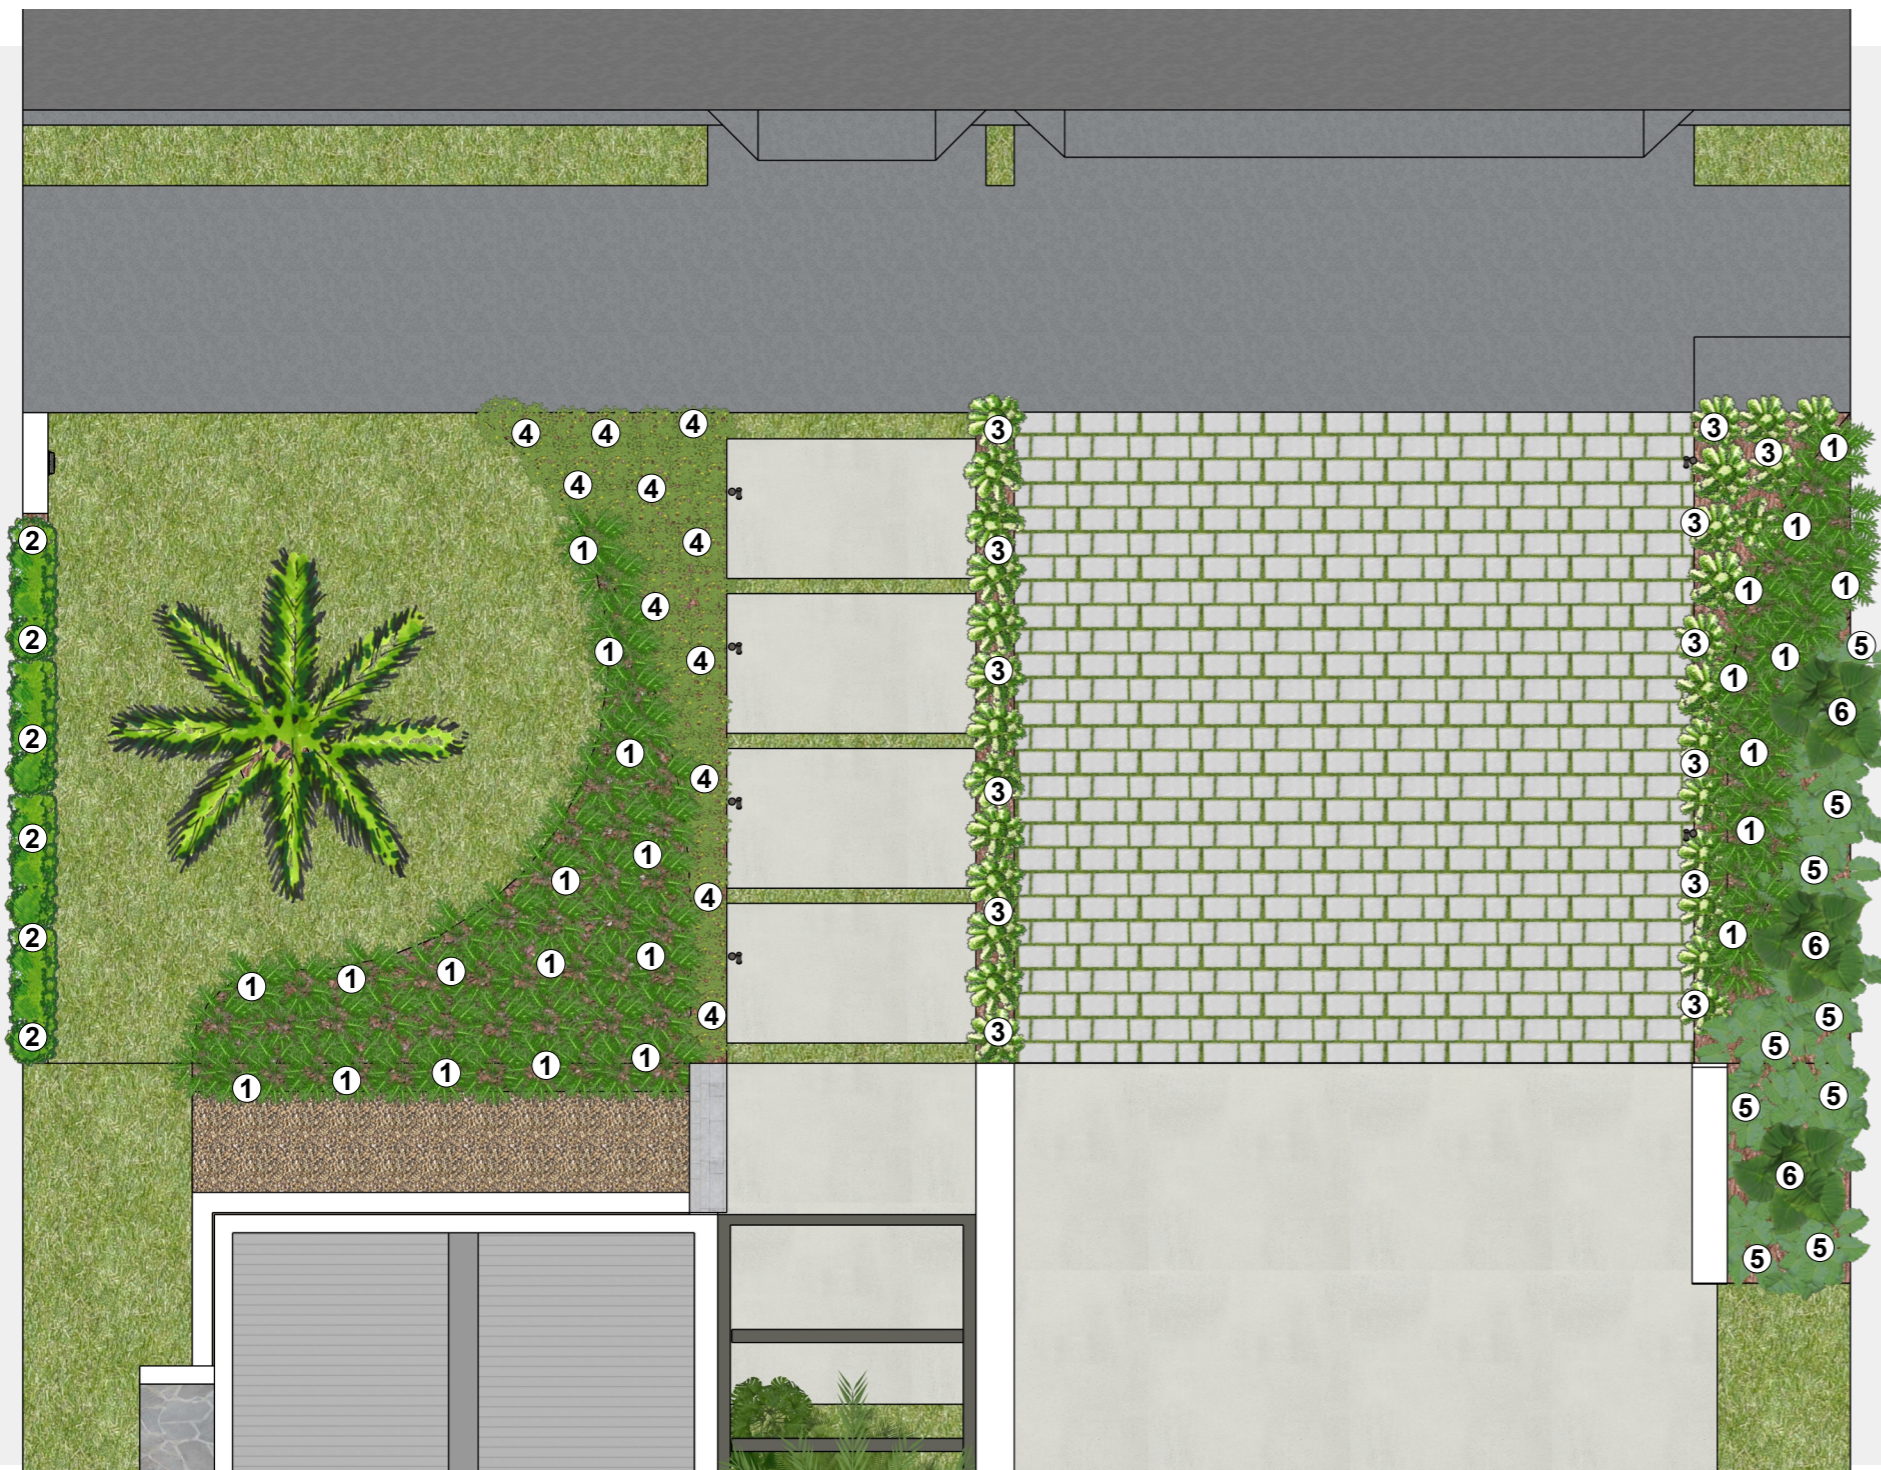

# PROJETO PAISAGÍSTICO

LUANA TONIN

**Acreditamos que um paisagismo bem planejado equilibra natureza, arquitetura e funcionalidade para um espaço único e valorizado.**

Digital Paisagismo

1 ÁREA 01

1 Xanadu

2 Murta

3 Asparago Rabo de Gato

4 Grama Amendoim

5 Filodendro Ondulado

6 Orelha de Elefante

LEGENDA	NOME POPULAR	NOME CIENTÍFICO	PORTE SUGERIDO	ÁREA/QTD.	LOCAL/SETOR
01	Xanadu	Philodendron xanadu	0.40 a 0.80 m	85 un.	Área 01
02	Murta	Murraya paniculata	0.30 a 0.60 m	15 un.	Área 01
03	Asparago Rabo de Raposa	Asparagus densiflorus Myersii	0.30 a 0.50 m	25 un.	Área 01
04	Gramma Amendoim	Arachis repens	0.10 a 0.20 m	60 un.	Área 01
05	Filodendro Ondulado	Philodendron undulatum	0.50 a 0.90 m	35 un.	Área 01
06	Orelha de Elefante	Alocasia macrorrhizos	0.50 a 1.00 m	03 un.	Área 01