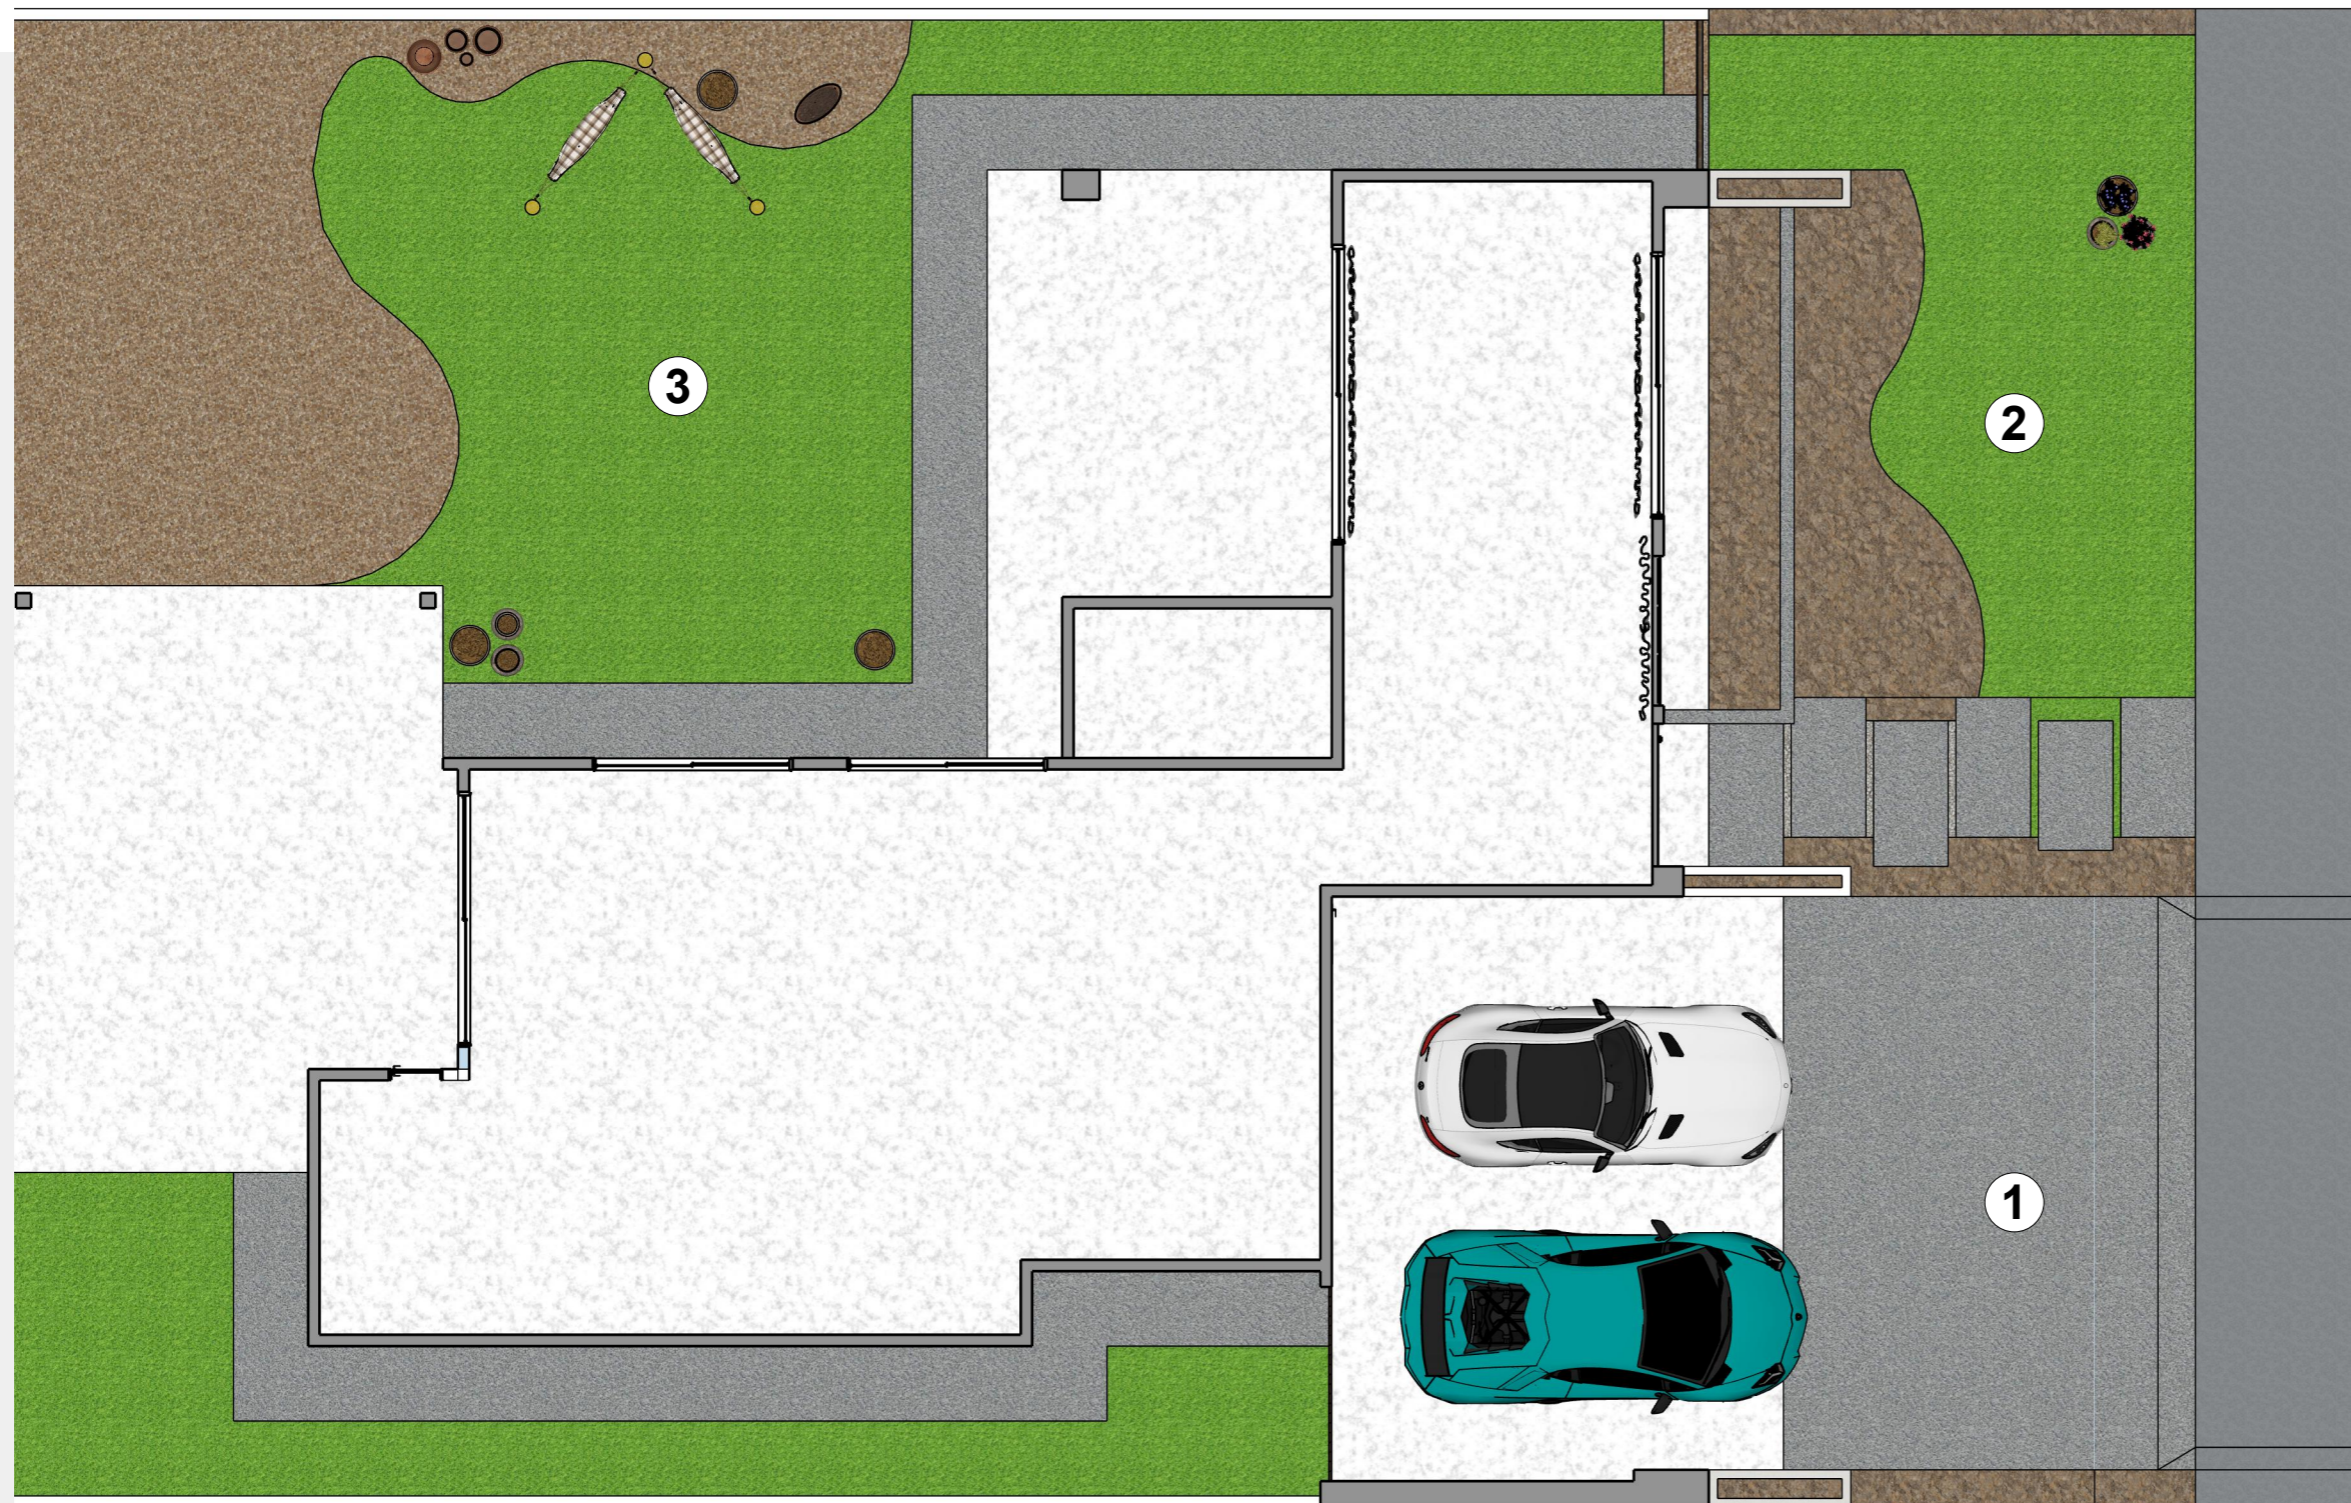

# PROJETO PAISAGISTICO

Digital Paisagismo

Digitalismo

Marília

**"Planejar o paisagismo é  
criar uma conexão perfeita  
entre seu espaço e a  
arquitetura da sua casa."**

- Digital Paisagismo.

- ① ACESSO SOCIAL
- ② JARDIM FACHADA
- ③ JARDIM FUNDOS

1 Hibisco

2 Sunpatiens

3 Guaimbê

4 Dracena Vermelha

5 Jibóia

ACESSO SOCIAL

LEGENDA	NOME POPULAR	NOME CIENTÍFICO	PORTE SUGERIDO	ÁREA/QTD.	LOCAL/SETOR
01	Hibisco	Hibiscus rosa-sinensis	Até 1.50 m	10 un.	Acesso Social
02	Sunpatiens	Impatiens hybrida	0.30 a 0.50 m	20 un.	Acesso Social
03	Guaimbê	Philodendron bipinnatifidum	0.40 a 0.90 m	20 un.	Acesso Social
04	Dracena Vermelha	Cordyline terminalis	1.00 a 1.50 m	10 un.	Acesso Social
05	Jibóia	Epipremnum pinnatum	0.30 a 0.50 m	30 un.	Acesso Social

**JARDIM FUNDOS**

**1** Pata de Elefante

**2** Jaboticaba

**V4**

Altura: 45 cm  
Largura: 45 cm

**V5**

Altura: 60 cm  
Largura: 50 cm

**V6**