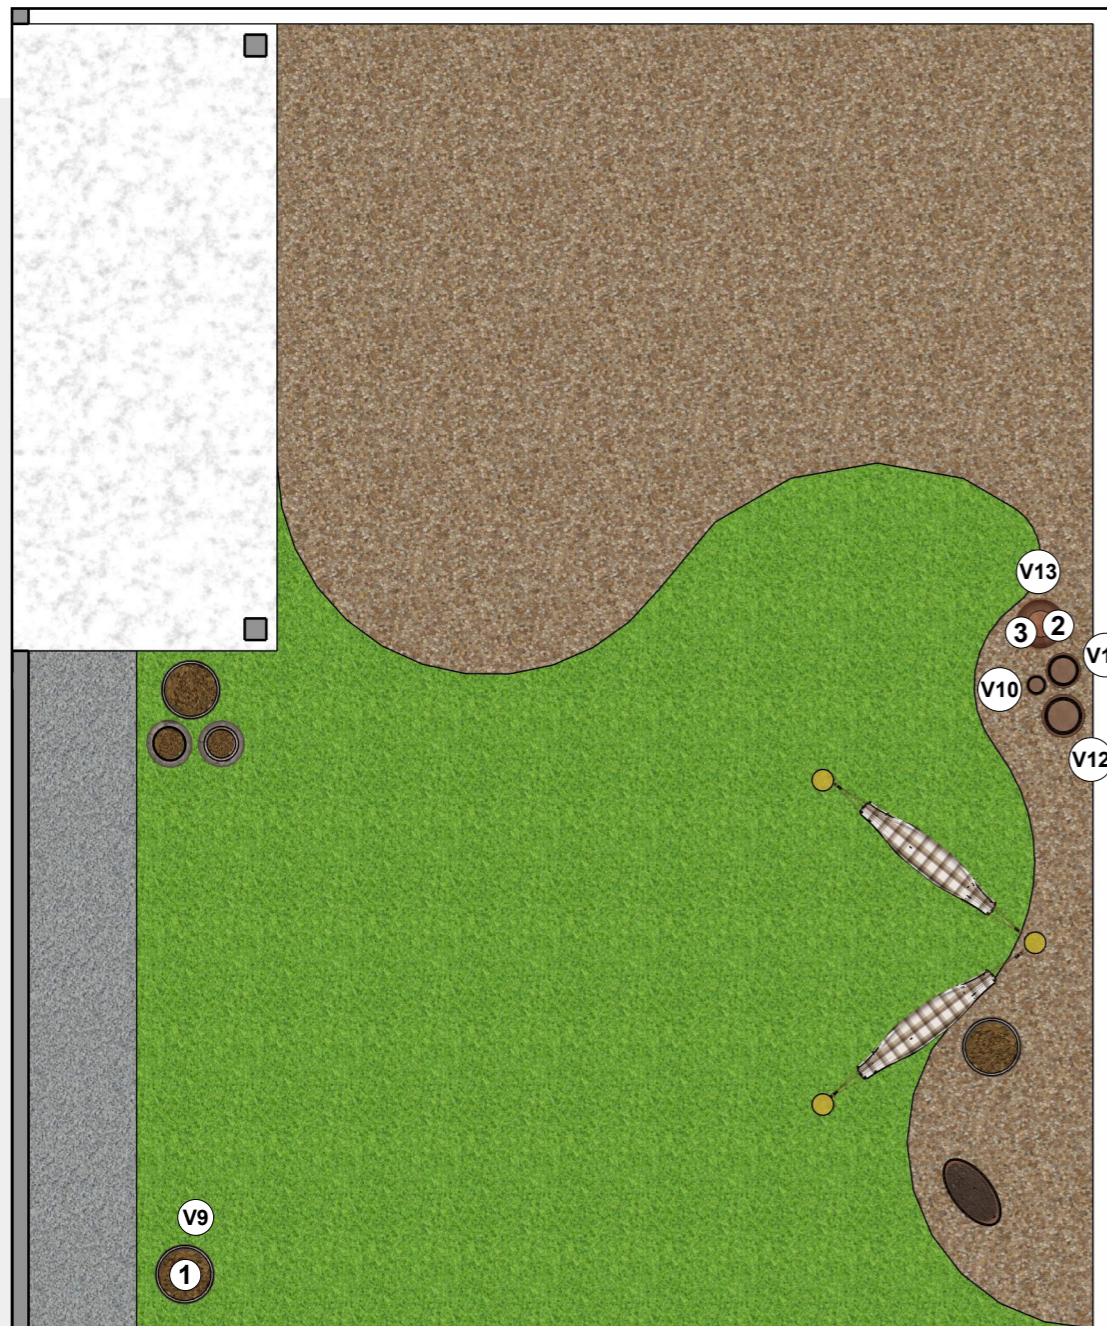

**JARDIM FUNDOS**

**1** Pata de Elefante

**2** Jaboticaba

**V4**

Altura: 45 cm  
Largura: 45 cm

**V5**

Altura: 60 cm  
Largura: 50 cm

**V6**

Altura: 75 cm  
Largura: 45 cm

**V7**

Altura: 20 cm  
Largura: 30 cm

**V8**

Altura: 25 cm  
Largura: 50 cm

LEGENDA	NOME POPULAR	NOME CIENTÍFICO	PORTE SUGERIDO	ÁREA/QTD.	LOCAL/SETOR
01	Jaboticaba	Plinia cauliflora	Até 1.50 m	01 un.	Jardim Fundos
02	Pata-de-Elefante	Beaucarnea recurvata	1.00 a 1.50 m	01 un.	Jardim Fundos
03	Hortênsia	Hydrangea macrophylla	0.50 a 1.00 m	03 un.	Jardim Fundos
04	Azaléia	Rhododendron spp.	0.40 a 0.80 m	03 un.	Jardim Fundos
05	Pleomele Variegata	Dracaena reflexa	0.50 a 1.00 m	03 un.	Jardim Fundos
06	Rosa do Deserto	Adenium obesum	0.30 a 0.60 m	05 un.	Jardim Fundos
07	Seixo Amarelo nº 02	-	Saco 20Kg	135 un.	Jardim Fundos

JARDIM FUNDOS

**V9**  
 Altura: 45 cm  
 Largura: 45 cm

**V10**  
 Altura: 60 cm  
 Largura: 20 cm

**V11**  
 Altura: 80 cm  
 Largura: 30 cm

**V12**  
 Altura: 100 cm  
 Largura: 30 cm

**V13**  
 Altura: 70 cm  
 Largura: 40 cm