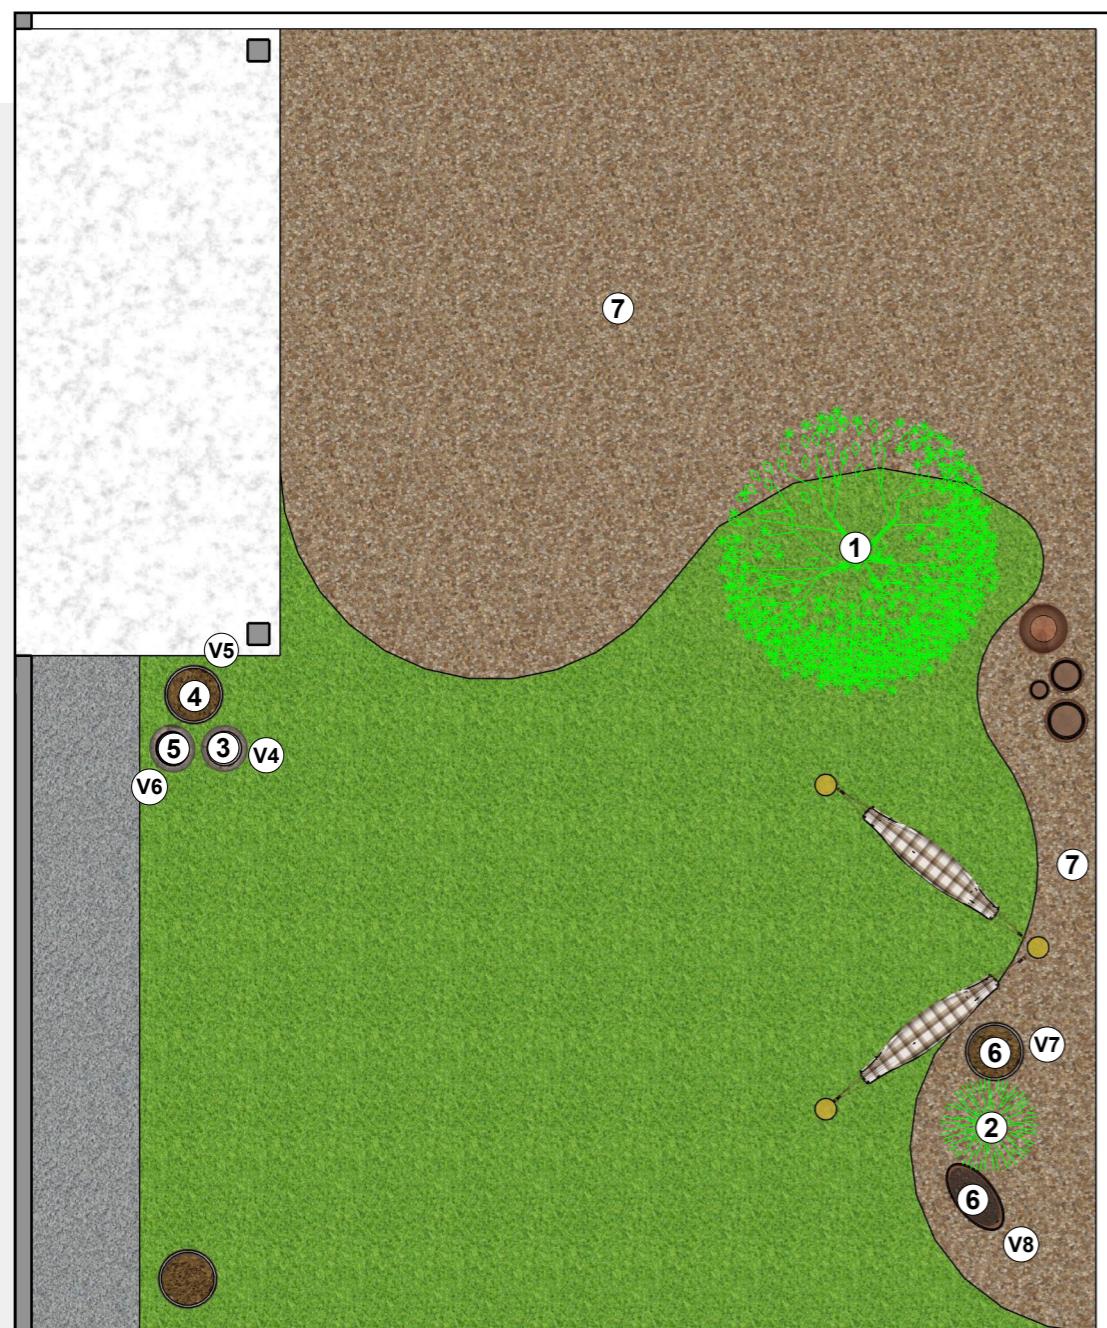

8 Jasmim Manga

**V1**

Altura: 45 cm  
Largura: 45 cm

**V2**

Altura: 60 cm  
Largura: 50 cm

**V3**

Altura: 75 cm  
Largura: 45 cm

LEGENDA	NOME POPULAR	NOME CIENTÍFICO	PORTE SUGERIDO	ÁREA/QTD.	LOCAL/SETOR
01	Hibisco	Hibiscus rosa-sinensis	0.40 a 0.80 m	12 un.	Jardim Fachada
02	Sunpatiens	Impatiens hybrida	0.30 a 0.50 m	8 un.	Jardim Fachada
03	Guaimbê	Philodendron bipinnatifidum	0.40 a 0.90 m	15 un.	Jardim Fachada
04	Dracena Vermelha	Cordyline terminalis	0.50 a 1.00 m	10 un.	Jardim Fachada
05	Alpínia Purpurata	Alpinia purpurata	0.50 a 1.00 m	15 un.	Jardim Fachada
06	Liríope Verde	Liriope spicata	0.20 a 0.40 m	5 cx.	Jardim Fachada
07	Capim Palmeira	Curculigo capitulata	0.40 a 0.80 m	35 un.	Jardim Fachada
08	Jasmim Manga	Plumeria rubra	Até 2.00 m	01 un.	Jardim Fachada
09	Hortênsia	Hydrangea macrophylla	0.50 a 1.00 m	03 un.	Jardim Fachada
10	Azaléia	Rhododendron spp.	0.40 a 0.80 m	03 un.	Jardim Fachada
11	Pleomele Variegata	Dracaena reflexa	0.50 a 1.00 m	03 un.	Jardim Fachada

**JARDIM FUNDOS**

**1** Pata de Elefante

**2** Jaboticaba

**V4**

Altura: 45 cm  
Largura: 45 cm

**V5**

Altura: 60 cm  
Largura: 50 cm

**V6**

Altura: 75 cm  
Largura: 45 cm

**V7**

Altura: 20 cm  
Largura: 30 cm

**V8**

Altura: 25 cm  
Largura: 50 cm

LEGENDA	NOME POPULAR	NOME CIENTÍFICO	PORTE SUGERIDO	ÁREA/QTD.	LOCAL/SETOR
01	Jaboticaba	Plinia cauliflora	Até 1.50 m	01 un.	Jardim Fundos
02	Pata-de-Elefante	Beaucarnea recurvata	1.00 a 1.50 m	01 un.	Jardim Fundos
03	Hortênsia	Hydrangea macrophylla	0.50 a 1.00 m	03 un.	Jardim Fundos
04	Azaléia	Rhododendron spp.	0.40 a 0.80 m	03 un.	Jardim Fundos
05	Pleomele Variegata	Dracaena reflexa	0.50 a 1.00 m	03 un.	Jardim Fundos
06	Rosa do Deserto	Adenium obesum	0.30 a 0.60 m	05 un.	Jardim Fundos
07	Seixo Amarelo nº 02	-	Saco 20Kg	135 un.	Jardim Fundos