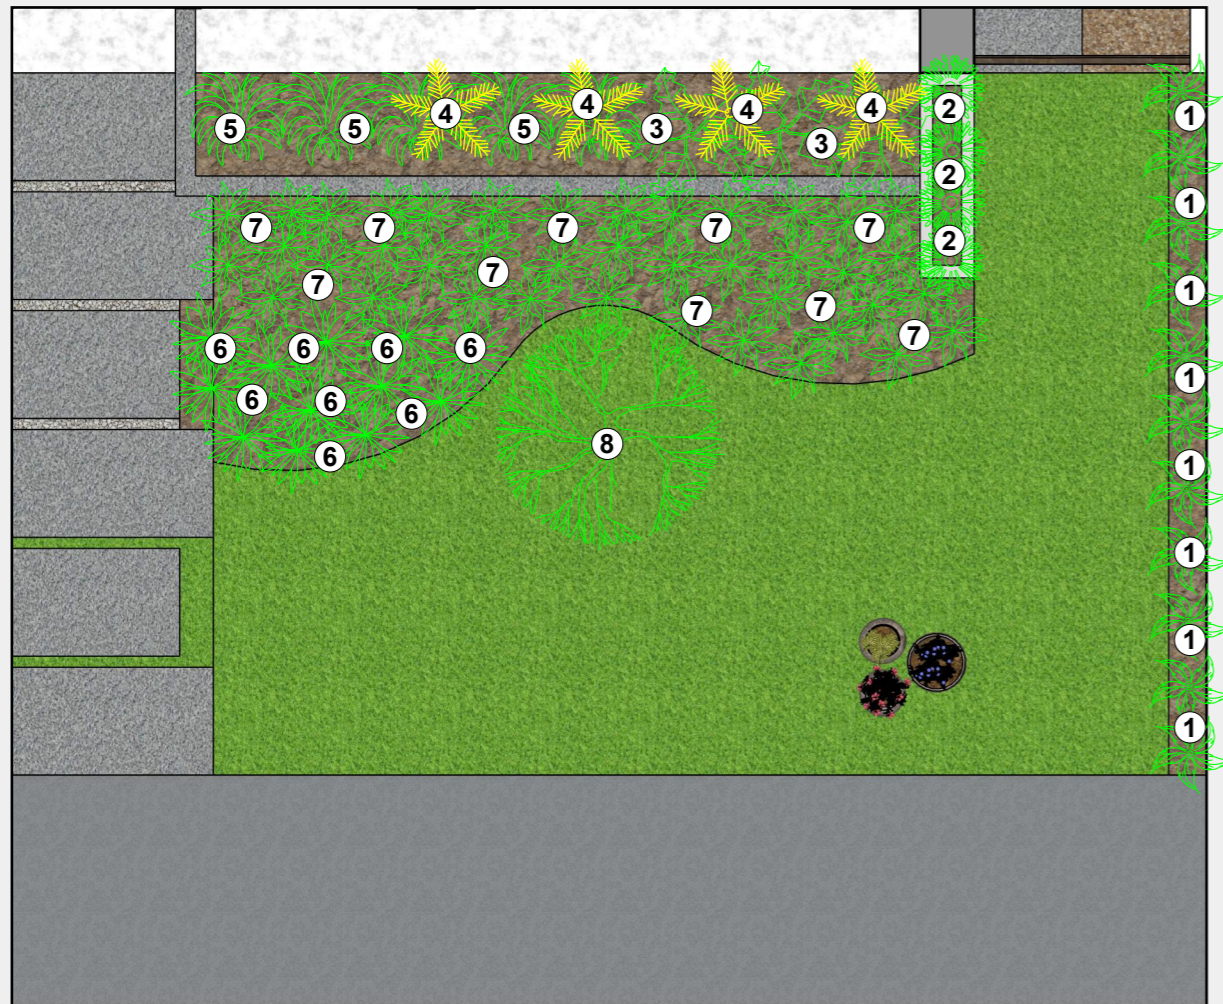

# PROJETO PAISAGISTICO

Digital Paisagismo

Digitalismo

Marília

**"Planejar o paisagismo é  
criar uma conexão perfeita  
entre seu espaço e a  
arquitetura da sua casa."**

- Digital Paisagismo.

- ① ACESSO SOCIAL
- ② JARDIM FACHADA
- ③ JARDIM FUNDOS

1 Hibisco

2 Sunpatiens

3 Guaimbê

4 Dracena Vermelha

5 Jibóia

ACESSO SOCIAL

LEGENDA	NOME POPULAR	NOME CIENTÍFICO	PORTE SUGERIDO	ÁREA/QTD.	LOCAL/SETOR
01	Hibisco	Hibiscus rosa-sinensis	Até 1.50 m	10 un.	Acesso Social
02	Sunpatiens	Impatiens hybrida	0.30 a 0.50 m	20 un.	Acesso Social
03	Guaimbê	Philodendron bipinnatifidum	0.40 a 0.90 m	20 un.	Acesso Social
04	Dracena Vermelha	Cordyline terminalis	1.00 a 1.50 m	10 un.	Acesso Social
05	Jibóia	Epipremnum pinnatum	0.30 a 0.50 m	30 un.	Acesso Social

8 Jasmim Manga

**V1**

Altura: 45 cm  
Largura: 45 cm

**V2**

Altura: 60 cm  
Largura: 50 cm

**V3**

Altura: 75 cm  
Largura: 45 cm

LEGENDA	NOME POPULAR	NOME CIENTÍFICO	PORTE SUGERIDO	ÁREA/QTD.	LOCAL/SETOR
01	Hibisco	Hibiscus rosa-sinensis	0.40 a 0.80 m	12 un.	Jardim Fachada
02	Sunpatiens	Impatiens hybrida	0.30 a 0.50 m	8 un.	Jardim Fachada
03	Guaimbê	Philodendron bipinnatifidum	0.40 a 0.90 m	15 un.	Jardim Fachada
04	Dracena Vermelha	Cordyline terminalis	0.50 a 1.00 m	10 un.	Jardim Fachada
05	Alpínia Purpurata	Alpinia purpurata	0.50 a 1.00 m	15 un.	Jardim Fachada
06	Liríope Verde	Liriope spicata	0.20 a 0.40 m	5 cx.	Jardim Fachada
07	Capim Palmeira	Curculigo capitulata	0.40 a 0.80 m	35 un.	Jardim Fachada
08	Jasmim Manga	Plumeria rubra	Até 2.00 m	01 un.	Jardim Fachada
09	Hortênsia	Hydrangea macrophylla	0.50 a 1.00 m	03 un.	Jardim Fachada
10	Azaléia	Rhododendron spp.	0.40 a 0.80 m	03 un.	Jardim Fachada
11	Pleomele Variegata	Dracaena reflexa	0.50 a 1.00 m	03 un.	Jardim Fachada

**JARDIM FUNDOS**

**1** Pata de Elefante

**2** Jaboticaba

**V4**

Altura: 45 cm  
Largura: 45 cm

**V5**

Altura: 60 cm  
Largura: 50 cm

**V6**