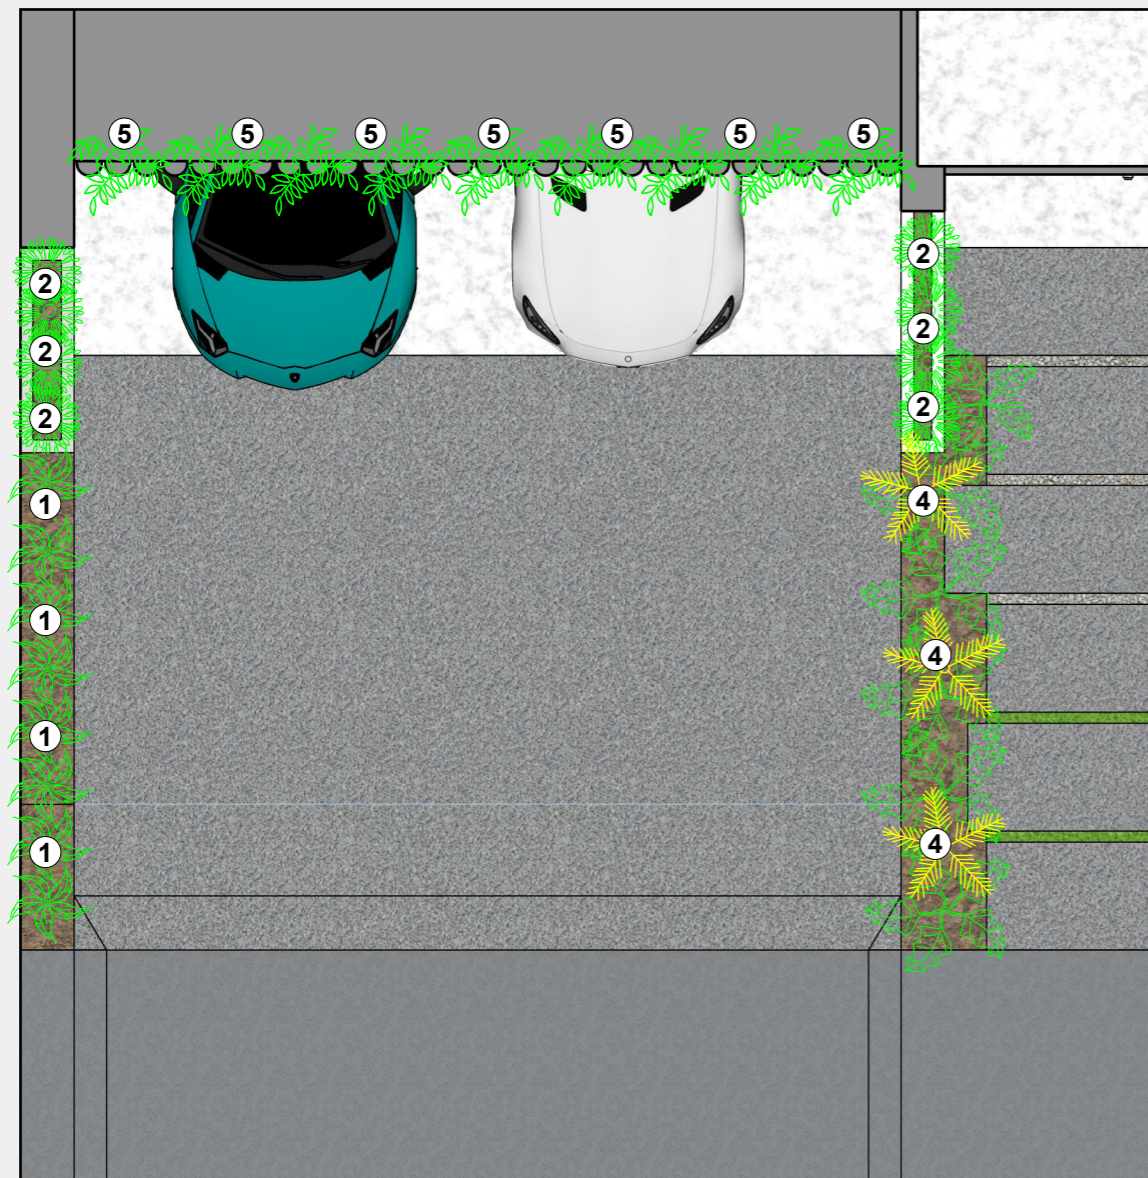

ACESSO SOCIAL

LEGENDA	NOME POPULAR	NOME CIENTÍFICO	PORTE SUGERIDO	ÁREA/QTD.	LOCAL/SETOR
01	Hibisco	Hibiscus rosa-sinensis	Até 1.50 m	10 un.	Acesso Social
02	Sunpatiens	Impatiens hybrida	0.30 a 0.50 m	20 un.	Acesso Social
03	Guaimbê	Philodendron bipinnatifidum	0.40 a 0.90 m	20 un.	Acesso Social
04	Dracena Vermelha	Cordyline terminalis	1.00 a 1.50 m	10 un.	Acesso Social
05	Jibóia	Epipremnum pinnatum	0.30 a 0.50 m	30 un.	Acesso Social