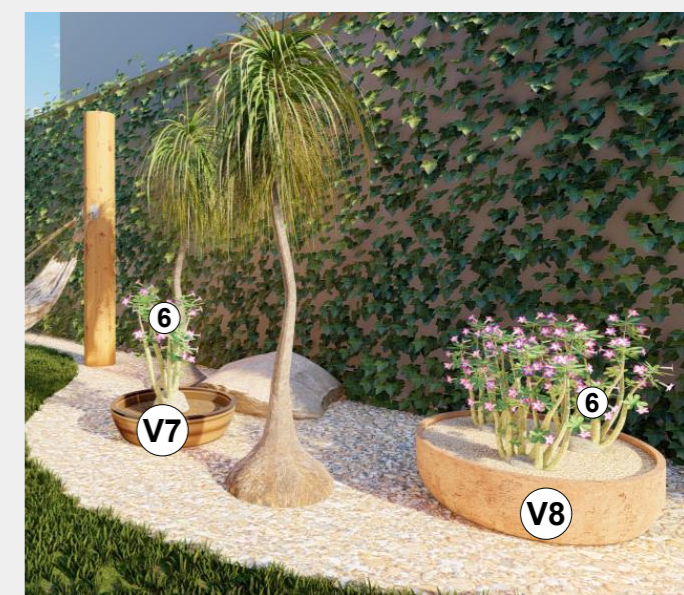

**JARDIM FUNDOS**

**1** Pata de Elefante

**2** Jaboticaba

**V4**

Altura: 45 cm  
Largura: 45 cm

**V5**

Altura: 60 cm  
Largura: 50 cm

**V6**

Altura: 75 cm  
Largura: 45 cm

**V7**

Altura: 20 cm  
Largura: 30 cm

**V8**

Altura: 25 cm  
Largura: 50 cm

LEGENDA	NOME POPULAR	NOME CIENTÍFICO	PORTE SUGERIDO	ÁREA/QTD.	LOCAL/SETOR
01	Jaboticaba	Plinia cauliflora	Até 1.50 m	01 un.	Jardim Fundos
02	Pata-de-Elefante	Beaucarnea recurvata	1.00 a 1.50 m	01 un.	Jardim Fundos
03	Hortênsia	Hydrangea macrophylla	0.50 a 1.00 m	03 un.	Jardim Fundos
04	Azaléia	Rhododendron spp.	0.40 a 0.80 m	03 un.	Jardim Fundos
05	Pleomele Variegata	Dracaena reflexa	0.50 a 1.00 m	03 un.	Jardim Fundos
06	Rosa do Deserto	Adenium obesum	0.30 a 0.60 m	05 un.	Jardim Fundos
07	Seixo Amarelo nº 02	-	Saco 20Kg	135 un.	Jardim Fundos

JARDIM FUNDOS

**V9**  
 Altura: 45 cm  
 Largura: 45 cm

**V10**  
 Altura: 60 cm  
 Largura: 20 cm

**V11**  
 Altura: 80 cm  
 Largura: 30 cm

**V12**  
 Altura: 100 cm  
 Largura: 30 cm

**V13**  
 Altura: 70 cm  
 Largura: 40 cm